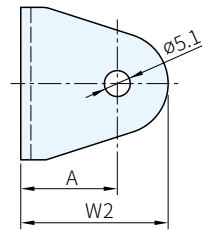

RoHS SUS

材質
SUS304

品號	B $+0.2$ 0	A	d	P.C.D.	H	W1	W2	重量 (g)	庫存
WAT-RPEA50-M5S	12	19	3.4	20	30	34	29	40	·
WAT-RPEB50-M5S			4.5						·
WAT-RPEC50-M5S	16	24	5.5	25	34	36	34	44	·
WAT-RPED50-M5S	20			31.5	40	44		57	·

Ps. 備註

· 上述尺寸請參考本單元產品選用之

訂貨： 交期： 天

WAT-RPEA50-M5S

Ex. 使用例

· E型