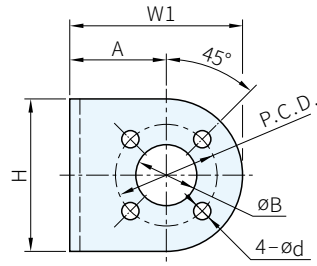

RoHS SUS

材質
SUS304

品號	B $+0.2$ 0	A	d	P.C.D.	H	W1	W2	重量 (g)	庫存
WAT-RPEA50-M5S	12	19	3.4	20	30	34	29	40	·
WAT-RPEB50-M5S			4.5						·
WAT-RPEC50-M5S	16	24	5.5	25	34	36	34	44	·
WAT-RPED50-M5S	20			31.5	40	44		57	·

Ps. 備註

· 上述尺寸請參考本單元產品選用之

訂貨： 交期： 天

WAT-RPEA50-M5S

Ex. 使用例

· E型