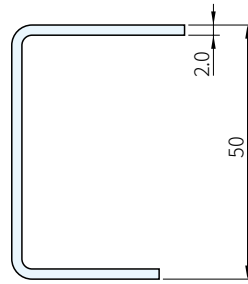

RoHS SUS

材質
SUS304

品號	B $+0.2$ 0	A	d	P.C.D.	H	W1	W2	重量 (g)	庫存
WAT-RPEA50-M5S	12	19	3.4	20	30	34	29	40	·
WAT-RPEB50-M5S			4.5						·
WAT-RPEC50-M5S	16	24	5.5	25	34	36	34	44	·
WAT-RPED50-M5S	20			31.5	40	44		57	·

Ps. 備註

· 上述尺寸請參考本單元產品選用之

訂貨： 交期： 天

WAT-RPEA50-M5S

Ex. 使用例

· E型