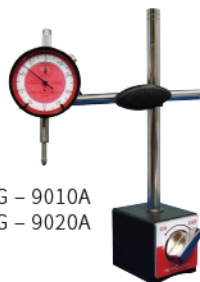

直進式量表(一般型)

DG - 9010R

DG - 9010A
DG - 9020A

磁性座
MS - N80K

| 品 號 | 量測範圍 (mm) | 最小讀數 (mm) | 精度 (μ m) | 備 註 | 裝表軸徑 | 庫 存 |
|----------|--------------|--------------|------------------|---------------|------|-----|
| DG-9010A | 0-10 | 0.01 | 15 | ø55mm 鋁殼、防震設計 | ø8 | △ |
| DG-9010R | | | | ø58mm 鋼殼、寶石軸承 | | △ |
| DG-9020A | 0-20 | | 20 | ø60mm 鋁殼、防震設計 | | △ |