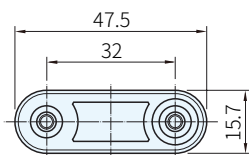

面板

墊片

編號	零件名稱	材質	表面處理	顏色	數量
①	面板	鋅合金 (ZDC)	鍍鉻(CR) 烤漆(BL)	- 黑	1個
②	墊片	ABS	-	黑	2個

面板

墊片

品號	質量 (g)	備註	庫存
GS-SDS-50G-CR	25	選購品 (SDS玻璃門用面板、墊片)	•
GS-SDS-50G-BL			•

**SD** 特長

- ・在玻璃門上使用GS-SDS支撐時，作為支撐承座安裝在門表面

訂貨：  交期：

**GS-SDS-50G-CR**

**AC** 附屬品

- ・十字孔沉頭小螺釘M4×14(2根)