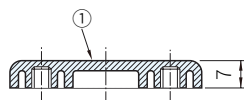

面板

墊片

編號	零件名稱	材質	表面處理	顏色	數量
①	面板	鋅合金 (ZDC)	鍍鉻(CR) 烤漆(BL)	- 黑	1個
②	墊片	ABS	-	黑	2個

面板

墊片

品號	質量 (g)	備註	庫存
GS-SDS-50G-CR	25	選購品 (SDS玻璃門用面板、墊片)	•
GS-SDS-50G-BL			•

**SD** 特長

- ・在玻璃門上使用GS-SDS支撐時，作為支撐承座安裝在門表面

訂貨：  交期：

**GS-SDS-50G-CR**

**AC** 附屬品

- ・十字孔沉頭小螺釘M4×14(2根)