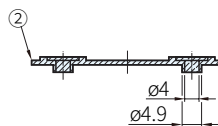

面板

墊片

編號	零件名稱	材質	表面處理	顏色	數量
①	面板	鋅合金 (ZDC)	鍍鉻(CR) 烤漆(BL)	- 黑	1個
②	墊片	ABS	-	黑	2個

面板

墊片

品號	質量 (g)	備註	庫存
GS-SDS-50G-CR	25	選購品 (SDS玻璃門用面板、墊片)	•
GS-SDS-50G-BL			•

**SD** 特長

- ・在玻璃門上使用GS-SDS支撐時，作為支撐承座安裝在門表面

訂貨：  交期：

**GS-SDS-50G-CR**

**AC** 附屬品

- ・十字孔沉頭小螺釘M4×14(2根)