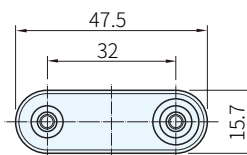

面板

墊片

編號	零件名稱	材質	表面處理	顏色	數量
①	面板	鋅合金 (ZDC)	鍍鉻(CR) 烤漆(BL)	- 黑	1個
②	墊片	ABS	-	黑	2個

面板

墊片

品號	質量 (g)	備註	庫存
GS-SDS-50G-CR	25	選購品 (SDS玻璃門用面板、墊片)	•
GS-SDS-50G-BL			•

**SD** 特長

- ・在玻璃門上使用GS-SDS支撐時，作為支撐承座安裝在門表面

訂貨：  交期：

**GS-SDS-50G-CR**

**AC** 附屬品

- ・十字孔沉頭小螺釘M4×14(2根)