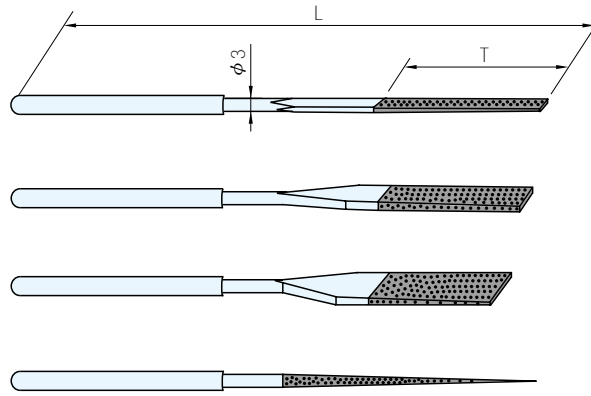

粒度
#200
#400
#600

比例 2 : 1

形 狀	品 號			L	T	單 價	備 註
	粒度#200	粒度#400	粒度#600				
	SPTF-12F	SPTF-12V	SPTF-12X	130	30	•	單 支
	SPTF-14F	SPTF-14V	SPTF-14X	130	30	•	
	SPTF-16F	SPTF-16V	SPTF-16X	130	30	•	
	-	-	SPF-103X	140	50	•	
套 柄 色	紅	紫	黑	-	-		

品 號 袋 裝	內 容	單 價	備 註
SPTF-100	SPTF-12F · SPTF-12V · SPTF-12X · SPTF-14F · SPTF-14V SPTF-14X · SPTF-16F · SPTF-16V · SPTF-16X · SPF-103X	•	PVC袋(10支組)

訂貨： 品 號 交期： 1 天

SPTF-100