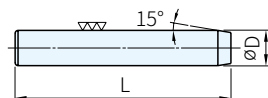

RoHS EN

MSSA/MSSB * 記號
NP(1.5-6, L≤30)
WPW/NPV(D=02~06)

NP

MSSA/MSSB
WPW/NPV(D=08, 10)

材質	硬度
SUJ2	HRC58

D	(R)	品號		L																		
		TYPE	D	6	8	10	15	20	25	30	35	40	45	50	55	60	65	70	80			
+0.003 0	0.4	MSSA	1.5	**	**	*																
			02	**	**	*	*	**														
			2.5	**	**	*	*	**	*	*												
			03	**	**	*	*	**	*	*	*	*	*	*	*	*	*	*	*	*	*	*
+0.005 0	0.6		04		**	*	*	*	*	*	*	*	*	*	*	*	*	*	*	*	*	
	0.8		05		**	*	*	*	*	*	*	*	*	*	*	*	*	*	*	*	*	
	0.9		06		**	*	*	*	*	*	*	*	*	*	*	*	*	*	*	*	*	
	-		08						*	*	*	*	*	*	*	*	*	*	*	*	*	
			10						*	*	*	*	*	*	*	*	*	*	*	*	*	
			12								*	*	*	*	*	*	*	*	*	*	*	

D	(R)	品號		L																		
		TYPE	D	6	8	10	15	20	25	30	35	40	45	50	55	60	65	70	80			
0 -0.003	0.4	MSSB	1.5	**	**	*																
			02	**	**	*	*	**														
			2.5	**	**	*	*	**	*	*												
			03	**	**	*	*	**	*	*	*	*	*	*	*	*	*	*	*	*	*	*
0 -0.005	0.6		04		**	*	*	*	*	*	*	*	*	*	*	*	*	*	*	*	*	
	0.8		05		**	*	*	*	*	*	*	*	*	*	*	*	*	*	*	*	*	
	0.9		06		**	*	*	*	*	*	*	*	*	*	*	*	*	*	*	*	*	
	-		08						*	*	*	*	*	*	*	*	*	*	*	*	*	
			10						*	*	*	*	*	*	*	*	*	*	*	*	*	
			12								*	*	*	*	*	*	*	*	*	*	*	

D	ℓ ₁	品號		L																		
		TYPE	D	6	8	10	15	20	25	30	35	40	45	50	55	60	65	70	80			
+0.010 +0.005	0.4	NP	01	*	*	*																
	0.6		1.5	**	**	*																
	1.0		02	**	**	*	*	**														
			2.5	**	**	*	*	**	*	*												
			03	**	**	*	*	**	*	*	*	*	*	*	*	*	*	*	*	*	*	
	1.5		04		**	*	*	*	*	*	*	*	*	*	*	*	*	*	*	*	*	*
			05		**	*	*	*	*	*	*	*	*	*	*	*	*	*	*	*	*	*
			06		**	*	*	*	*	*	*	*	*	*	*	*	*	*	*	*	*	*
			2.0	08			*	*	*	*	*	*	*	*	*	*	*	*	*	*	*	*
			2.5	10			*	*	*	*	*	*	*	*	*	*	*	*	*	*	*	*
	3.0		12					*	*	*	*	*	*	*	*	*	*	*	*	*	*	
	3.5		13							*	*	*	*	*	*	*	*	*	*	*	*	