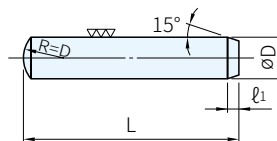

RoHS EN

MSSA/MSSB * 記號
NP(1.5-6, L≤30)
WPW/NPV(D=02~06)

NP

MSSA/MSSB
WPW/NPV(D=08, 10)

材質	硬度
SUJ2	HRC58

D	(R)	品號		L																		
		TYPE	D	6	8	10	15	20	25	30	35	40	45	50	55	60	65	70	80			
+0.003 0	0.4	MSSA	1.5	**	**	*																
			02	**	**	*	*	**														
			2.5	**	**	*	*	**	*	*												
			03	**	**	*	*	**	*	*	*	*	*	*	*	*	*	*	*	*	*	*
+0.005 0	0.6		04		**	*	*	*	*	*	*	*	*	*	*	*	*	*	*	*	*	
	0.8		05		**	*	*	*	*	*	*	*	*	*	*	*	*	*	*	*	*	
	0.9		06		**	*	*	*	*	*	*	*	*	*	*	*	*	*	*	*	*	
	-		08						*	*	*	*	*	*	*	*	*	*	*	*	*	
			10						*	*	*	*	*	*	*	*	*	*	*	*	*	
			12								*	*	*	*	*	*	*	*	*	*	*	

D	(R)	品號		L																		
		TYPE	D	6	8	10	15	20	25	30	35	40	45	50	55	60	65	70	80			
0 -0.003	0.4	MSSB	1.5	**	**	*																
			02	**	**	*	*	**														
			2.5	**	**	*	*	**	*	*												
			03	**	**	*	*	**	*	*	*	*	*	*	*	*	*	*	*	*	*	*
0 -0.005	0.6		04		**	*	*	*	*	*	*	*	*	*	*	*	*	*	*	*	*	
	0.8		05		**	*	*	*	*	*	*	*	*	*	*	*	*	*	*	*	*	
	0.9		06		**	*	*	*	*	*	*	*	*	*	*	*	*	*	*	*	*	
	-		08						*	*	*	*	*	*	*	*	*	*	*	*	*	
			10						*	*	*	*	*	*	*	*	*	*	*	*	*	
			12								*	*	*	*	*	*	*	*	*	*	*	

D	ℓ ₁	品號		L																		
		TYPE	D	6	8	10	15	20	25	30	35	40	45	50	55	60	65	70	80			
+0.010 +0.005	0.4	NP	01	*	*	*																
	0.6		1.5	**	**	*																
	1.0		02	**	**	*	*	**														
			2.5	**	**	*	*	**	*	*												
			03	**	**	*	*	**	*	*	*	*	*	*	*	*	*	*	*	*	*	
	1.5		04		**	*	*	*	*	*	*	*	*	*	*	*	*	*	*	*	*	*
			05		**	*	*	*	*	*	*	*	*	*	*	*	*	*	*	*	*	*
			06		**	*	*	*	*	*	*	*	*	*	*	*	*	*	*	*	*	*
			2.0	08			*	*	*	*	*	*	*	*	*	*	*	*	*	*	*	*
			2.5	10			*	*	*	*	*	*	*	*	*	*	*	*	*	*	*	*
	3.0		12					*	*	*	*	*	*	*	*	*	*	*	*	*	*	
	3.5		13							*	*	*	*	*	*	*	*	*	*	*	*	