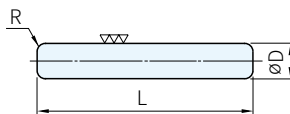

RoHS EN

MSSA/MSSB * 記號
NP(1.5-6, L≤30)
WPW/NPV(D=02~06)

NP

MSSA/MSSB
WPW/NPV(D=08, 10)

材質	硬度
SUJ2	HRC58

D	(R)	品號		L																		
		TYPE	D	6	8	10	15	20	25	30	35	40	45	50	55	60	65	70	80			
+0.003 0	0.4	MSSA	1.5	**	**	*																
			02	**	**	*	*	**														
			2.5	**	**	*	*	**	*	*												
			03	**	**	*	*	**	*	*	*	*	*	*	*	*	*	*	*	*	*	*
+0.005 0	0.6		04		**	*	*	*	*	*	*	*	*	*	*	*	*	*	*	*	*	
	0.8		05		**	*	*	*	*	*	*	*	*	*	*	*	*	*	*	*	*	
	0.9		06		**	*	*	*	*	*	*	*	*	*	*	*	*	*	*	*	*	
	-		08						*	*	*	*	*	*	*	*	*	*	*	*	*	
			10						*	*	*	*	*	*	*	*	*	*	*	*	*	
			12								*	*	*	*	*	*	*	*	*	*	*	

D	(R)	品號		L																		
		TYPE	D	6	8	10	15	20	25	30	35	40	45	50	55	60	65	70	80			
0 -0.003	0.4	MSSB	1.5	**	**	*																
			02	**	**	*	*	**														
			2.5	**	**	*	*	**	*	*												
			03	**	**	*	*	**	*	*	*	*	*	*	*	*	*	*	*	*	*	*
0 -0.005	0.6		04		**	*	*	*	*	*	*	*	*	*	*	*	*	*	*	*	*	
	0.8		05		**	*	*	*	*	*	*	*	*	*	*	*	*	*	*	*	*	
	0.9		06		**	*	*	*	*	*	*	*	*	*	*	*	*	*	*	*	*	
	-		08						*	*	*	*	*	*	*	*	*	*	*	*	*	
			10						*	*	*	*	*	*	*	*	*	*	*	*	*	
			12								*	*	*	*	*	*	*	*	*	*	*	

D	ℓ ₁	品號		L																		
		TYPE	D	6	8	10	15	20	25	30	35	40	45	50	55	60	65	70	80			
+0.010 +0.005	0.4	NP	01	*	*	*																
	0.6		1.5	**	**	*																
	1.0		02	**	**	*	*	**														
			2.5	**	**	*	*	**	*	*												
			03	**	**	*	*	**	*	*	*	*	*	*	*	*	*	*	*	*	*	
	1.5		04		**	*	*	*	*	*	*	*	*	*	*	*	*	*	*	*	*	*
			05		**	*	*	*	*	*	*	*	*	*	*	*	*	*	*	*	*	*
			06		**	*	*	*	*	*	*	*	*	*	*	*	*	*	*	*	*	*
			2.0	08			*	*	*	*	*	*	*	*	*	*	*	*	*	*	*	*
			2.5	10			*	*	*	*	*	*	*	*	*	*	*	*	*	*	*	*
	3.0		12					*	*	*	*	*	*	*	*	*	*	*	*	*	*	
	3.5		13							*	*	*	*	*	*	*	*	*	*	*	*	