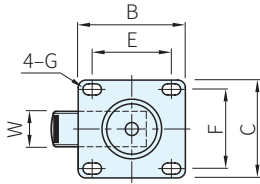

輪架	輪子	
材質	材質	顏色
鐵 黑色塗裝	MC	黑

剎車輪

活動輪

固定輪

Type	品號	D	W	B	C	E	F	偏芯 K	G	H	荷重 N	庫存							
剎車輪	TTSH-615D-SB65MC	63	45	110	85	83	60	40.4	11.5×17.5	94	5000	△							
固定輪	TTSH-615R-SB65MC							-				△							
活動輪	TTSH-615S-SB65MC							40.4				△							
剎車輪	TTSH-615D-SB75MC	75						45		110		85	83	60	40.4	11.5×17.5	107	6000	△
固定輪	TTSH-615R-SB75MC														-				△
活動輪	TTSH-615S-SB75MC														40.4				△