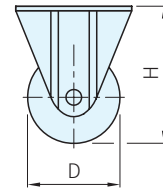

輪架	輪子	
材質	材質	顏色
鐵 黑色塗裝	MC	黑

剎車輪

活動輪

固定輪

Type	品號	D	W	B	C	E	F	偏芯 K	G	H	荷重 N	庫存							
剎車輪	TTSH-615D-SB65MC	63	45	110	85	83	60	40.4	11.5×17.5	94	5000	△							
固定輪	TTSH-615R-SB65MC							-				△							
活動輪	TTSH-615S-SB65MC							40.4				△							
剎車輪	TTSH-615D-SB75MC	75						45		110		85	83	60	40.4	11.5×17.5	107	6000	△
固定輪	TTSH-615R-SB75MC														-				△
活動輪	TTSH-615S-SB75MC														40.4				△