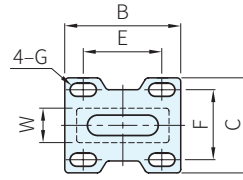

輪架	輪子	
材質	材質	顏色
鐵 黑色塗裝	MC	黑

剎車輪

活動輪

固定輪

Type	品號	D	W	B	C	E	F	偏芯 K	G	H	荷重 N	庫存							
剎車輪	TTSH-615D-SB65MC	63	45	110	85	83	60	40.4	11.5×17.5	94	5000	△							
固定輪	TTSH-615R-SB65MC							-				△							
活動輪	TTSH-615S-SB65MC							40.4				△							
剎車輪	TTSH-615D-SB75MC	75						45		110		85	83	60	40.4	11.5×17.5	107	6000	△
固定輪	TTSH-615R-SB75MC														-				△
活動輪	TTSH-615S-SB75MC														40.4				△