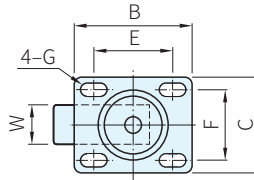

輪架	輪子	
材質	材質	顏色
鐵 黑色塗裝	MC	黑

剎車輪

活動輪

固定輪

Type	品號	D	W	B	C	E	F	偏芯 K	G	H	荷重 N	庫存							
剎車輪	TTSH-615D-SB65MC	63	45	110	85	83	60	40.4	11.5×17.5	94	5000	△							
固定輪	TTSH-615R-SB65MC							-				△							
活動輪	TTSH-615S-SB65MC							40.4				△							
剎車輪	TTSH-615D-SB75MC	75						45		110		85	83	60	40.4	11.5×17.5	107	6000	△
固定輪	TTSH-615R-SB75MC														-				△
活動輪	TTSH-615S-SB75MC														40.4				△