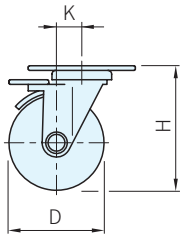

輪架	輪子	
材質	材質	顏色
鐵 黑色塗裝	MC	黑

剎車輪

活動輪

固定輪

Type	品號	D	W	B	C	E	F	偏芯 K	G	H	荷重 N	庫存							
剎車輪	TTSH-615D-SB65MC	63	45	110	85	83	60	40.4	11.5×17.5	94	5000	△							
固定輪	TTSH-615R-SB65MC							-				△							
活動輪	TTSH-615S-SB65MC							40.4				△							
剎車輪	TTSH-615D-SB75MC	75						45		110		85	83	60	40.4	11.5×17.5	107	6000	△
固定輪	TTSH-615R-SB75MC														-				△
活動輪	TTSH-615S-SB75MC														40.4				△