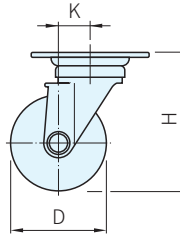

輪架	輪子	
材質	材質	顏色
鐵 黑色塗裝	MC	黑

剎車輪

活動輪

固定輪

Type	品號	D	W	B	C	E	F	偏芯 K	G	H	荷重 N	庫存							
剎車輪	TTSH-615D-SB65MC	63	45	110	85	83	60	40.4	11.5×17.5	94	5000	△							
固定輪	TTSH-615R-SB65MC							-				△							
活動輪	TTSH-615S-SB65MC							40.4				△							
剎車輪	TTSH-615D-SB75MC	75						45		110		85	83	60	40.4	11.5×17.5	107	6000	△
固定輪	TTSH-615R-SB75MC														-				△
活動輪	TTSH-615S-SB75MC														40.4				△