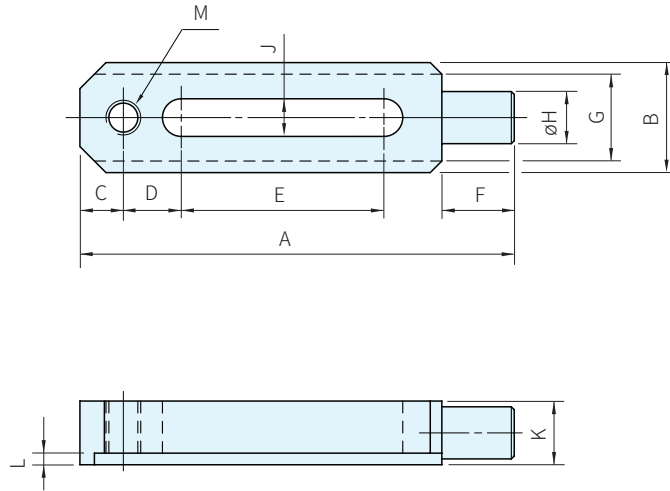

| 材質 | 處理 | 硬度 |
|------|----|----------|
| S45C | 染黑 | HRC32~38 |

| 品號 | A | B | C | D | E | F | G | H | J | K | L | M | 質量 (kg) | 庫存 |
|-----------|-----|----|----|----|------|----|----|----|----|----|---|-----|---------|----|
| 5583.1215 | 150 | 38 | 15 | 20 | 70 | 25 | 30 | 18 | 13 | 22 | 4 | M12 | 0.58 | △ |
| 5583.1615 | | 48 | 20 | 25 | 40 | 35 | 40 | 24 | 17 | 32 | 5 | M16 | 1.12 | |
| 5583.1620 | 200 | 60 | 30 | 35 | 60 | 40 | 50 | 28 | 21 | 35 | 6 | M20 | 1.50 | △ |
| 5583.2020 | | | | | 110 | | | | | | | | 2.22 | |
| 5583.2025 | 250 | 60 | 30 | 35 | 110 | 40 | 50 | 28 | 21 | 35 | 6 | M20 | 2.74 | △ |
| 5583.2025 | 150 | | | | 1.50 | | | | | | | | | |