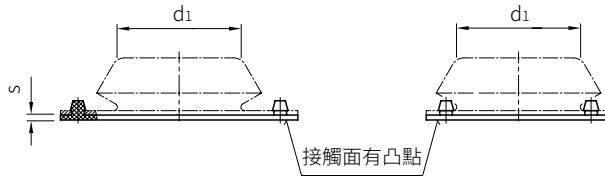

材質	硬度	顏色
NBR, 抗油性	68ShoreA	黑

圖 1

圖 2

品 號	備註	d1	l1	l2	d2	d3	m1	m2	s	質量 (g)	庫存
SGR148.2-010	圖1	60	128	-	78	65	110	-	3	13	·
SGR148.2-020		90	170	-	110	90	140	-	3	29	·
SGR148.2-030		113	216	-	150	120	184	-	4	55	·
SGR148.2-130	圖2	113	-	168	-	120	-	132	4	88	·
SGR148.2-140		126	-	184	-	150	-	150	4	88	·

特長

- SGR148.2橡膠墊與SGR148水平調整腳座配合使用，用於安裝與地面間沒有剛性螺栓連接的機器及機組
- 將橡膠墊扣在法蘭連接孔上，即可完成在水平調整腳座上的安裝，橡膠墊底部的凸點增強了安裝的穩定性

訂貨： 交期：

SGR148.2-010