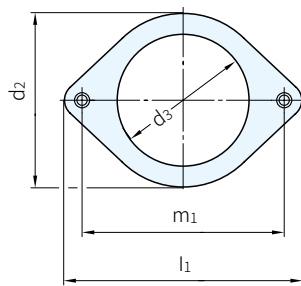

材質	硬度	顏色
NBR, 抗油性	68ShoreA	黑

圖 1

圖 2

品 號	備註	d1	l1	l2	d2	d3	m1	m2	s	質量 (g)	庫存
SGR148.2-010	圖1	60	128	-	78	65	110	-	3	13	·
SGR148.2-020		90	170	-	110	90	140	-	3	29	·
SGR148.2-030		113	216	-	150	120	184	-	4	55	·
SGR148.2-130	圖2	113	-	168	-	120	-	132	4	88	·
SGR148.2-140		126	-	184	-	150	-	150	4	88	·

特長

- SGR148.2橡膠墊與SGR148水平調整腳座配合使用，用於安裝與地面間沒有剛性螺栓連接的機器及機組
- 將橡膠墊扣在法蘭連接孔上，即可完成在水平調整腳座上的安裝，橡膠墊底部的凸點增強了安裝的穩定性

訂貨： 交期：

SGR148.2-010