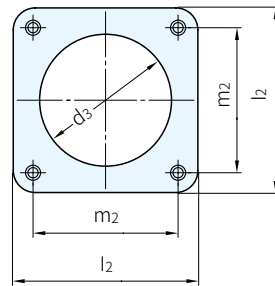

材質	硬度	顏色
NBR, 抗油性	68ShoreA	黑

圖 1

圖 2

品 號	備註	d1	l1	l2	d2	d3	m1	m2	s	質量 (g)	庫存
SGR148.2-010	圖1	60	128	-	78	65	110	-	3	13	·
SGR148.2-020		90	170	-	110	90	140	-	3	29	·
SGR148.2-030		113	216	-	150	120	184	-	4	55	·
SGR148.2-130	圖2	113	-	168	-	120	-	132	4	88	·
SGR148.2-140		126	-	184	-	150	-	150	4	88	·

特長

- SGR148.2橡膠墊與SGR148水平調整腳座配合使用，用於安裝與地面間沒有剛性螺栓連接的機器及機組
- 將橡膠墊扣在法蘭連接孔上，即可完成在水平調整腳座上的安裝，橡膠墊底部的凸點增強了安裝的穩定性

訂貨： 交期：

SGR148.2-010