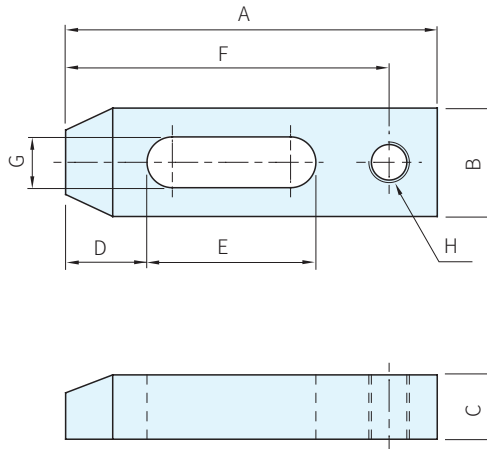

RoHS

材質	處理	硬度
S45C	熱處理+染黑	HRC32~37

品號	A	B	C	D	E	F	G ±1	H	庫存	
5592.1208	65	30	13	18	31	57	15	M12×1.75	△	
5592.1210	100		19	27	46	87				
5592.1215	150		22	40	70	127				
5592.1608	80	38	19	19	33	65	18	M16×2	△	
5592.1610	100			25	48	87				
5592.1615	150		22	37.5	75	132				
5592.2010	100	44.5	28.5	19	24.5	51	21	M20×2.5	△	
5592.2015	150			25	39.5	71				130
5592.2020	200			54.5	91	180				