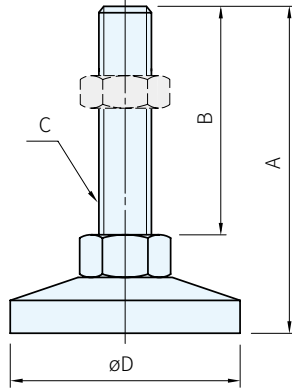

1092  
(固定調節)

腳座、螺牙
材質
SUS304

747  
(萬向調節)

腳座、螺牙	防滑墊	
材質	材質	顏色
SUS303	NBR	黑

品號	A	B	C	D	容許荷重 (KN)	質量 (g)	庫存
1092.1610	131	100	M16×2	70	15	635	·
1092.1615	181	150				695	·
1092.2010	135	100	M20×2.5	70	20	770	·
1092.2015	185	150				870	·

**Wa) 注意**

- 1092附螺帽×1pcs
- 需加防滑墊，請洽詢

品號	A	B	C	D	容許荷重 (KN)	質量 (g)	庫存
747-602013	182	136	80	M16×2	18	454	·
747-602023	187	139		M20×2.5		564	·

**Wa) 注意**

- 747螺帽需個別購買
- 1KN=101.972 kgf

螺帽	品號	庫存
	不銹鋼	
M16	SM14.1-16	·
M20	SM14.1-20	·