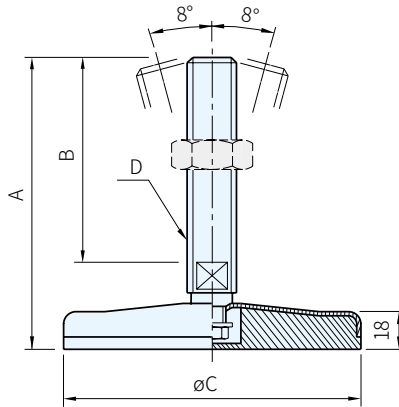

1092  
(固定調節)

腳座、螺牙
材質
SUS304

747  
(萬向調節)

腳座、螺牙	防滑墊	
材質	材質	顏色
SUS303	NBR	黑

品號	A	B	C	D	容許荷重 (KN)	質量 (g)	庫存
1092.1610	131	100	M16×2	70	15	635	·
1092.1615	181	150				695	·
1092.2010	135	100	M20×2.5	70	20	770	·
1092.2015	185	150				870	·

**Wa) 注意**

- 1092附螺帽×1pcs
- 需加防滑墊，請洽詢

品號	A	B	C	D	容許荷重 (KN)	質量 (g)	庫存
747-602013	182	136	80	M16×2	18	454	·
747-602023	187	139		M20×2.5		564	·

**Wa) 注意**

- 747螺帽需個別購買
- 1KN=101.972 kgf

螺帽	品號	庫存
	不銹鋼	
M16	SM14.1-16	·
M20	SM14.1-20	·