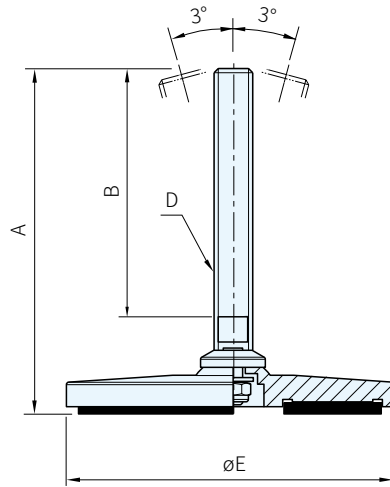

406
(固定調節)

408
(萬向調節)

Type	腳座			螺牙		防滑墊	
	材質	處理	顏色	材質	處理	材質	顏色
406	鋼	塗裝	黃	鋼	鍍鋅	NBR	黑
408				SUS	-		紅

品號	A	B	C	D	E	容許荷重 (KN)	質量 (g)	庫存
406-66614	157	127	M16×2	123	10	50	1900	·

品號	A	B	C	D	E	容許荷重 (KN)	質量 (g)	庫存
408-678831N1	180	140	13	M16×2	160	50	2900	·
408-678841N1			17	M20×2.5			3000	·

Wa) 注意

- 螺帽需個別購買
- 1KN=101.972kgf

螺帽	品號	庫存
	鋼	
M16	SM14-16	·
M20	SM14-20	·

訂貨： 交期： 天

406-66614