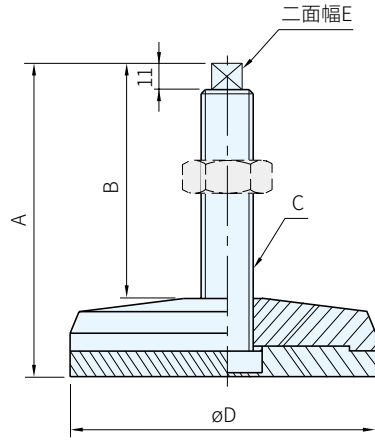

406
(固定調節)

408
(萬向調節)

Type	腳座			螺牙		防滑墊	
	材質	處理	顏色	材質	處理	材質	顏色
406	鋼	塗裝	黃	鋼	鍍鋅	NBR	黑
408				SUS	-		紅

品號	A	B	C	D	E	容許荷重 (KN)	質量 (g)	庫存
406-66614	157	127	M16×2	123	10	50	1900	·

品號	A	B	C	D	E	容許荷重 (KN)	質量 (g)	庫存
408-678831N1	180	140	13	M16×2	160	50	2900	·
408-678841N1			17	M20×2.5			3000	·

Wa) 注意

- 螺帽需個別購買
- 1KN=101.972kgf

螺帽	品號	庫存
	鋼	
M16	SM14-16	·
M20	SM14-20	·

訂貨： 交期： 天

406-66614