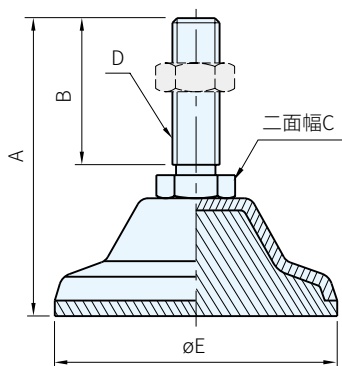

399
(固定調節)

腳座、螺牙		防滑墊	
材質	材質	顏色	
SUS304	Adiprene 橡膠	紅	

748
(萬向調節)

腳座	螺牙	防滑墊	
材質	材質	材質	顏色
SUS304	SUS303	NBR	黑

品號	A	B	C	D	E	容許荷重 (KN)	質量 (g)	庫存
399-61627	100	60	24	M16×2	90	11	428	·

品號	A	B	C	D	容許荷重 (KN)	質量 (g)	庫存
748-602053	185	136	100	M16×2	22	569	·
748-602063	190	139		M20×2.5		681	·

Wa 注意

- 螺帽需個別購買
- 1KN=101.972kgf

螺帽	品號 不銹鋼	庫存
M16	SM14.1-16	·
M20	SM14.1-20	·

訂貨：品號 交期：1 天

399-61627