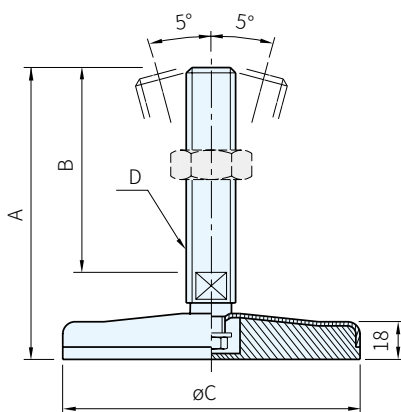

399
(固定調節)

腳座、螺牙		防滑墊	
材質	材質	顏色	
SUS304	Adiprene 橡膠	紅	

748
(萬向調節)

腳座	螺牙	防滑墊	
材質	材質	材質	顏色
SUS304	SUS303	NBR	黑

品號	A	B	C	D	E	容許荷重 (KN)	質量 (g)	庫存
399-61627	100	60	24	M16×2	90	11	428	·

品號	A	B	C	D	容許荷重 (KN)	質量 (g)	庫存
748-602053	185	136	100	M16×2	22	569	·
748-602063	190	139		M20×2.5		681	·

Wa 注意

- 螺帽需個別購買
- 1KN=101.972kgf

螺帽	品號 不銹鋼	庫存
M16	SM14.1-16	·
M20	SM14.1-20	·

訂貨：品號 交期：1 天

399-61627