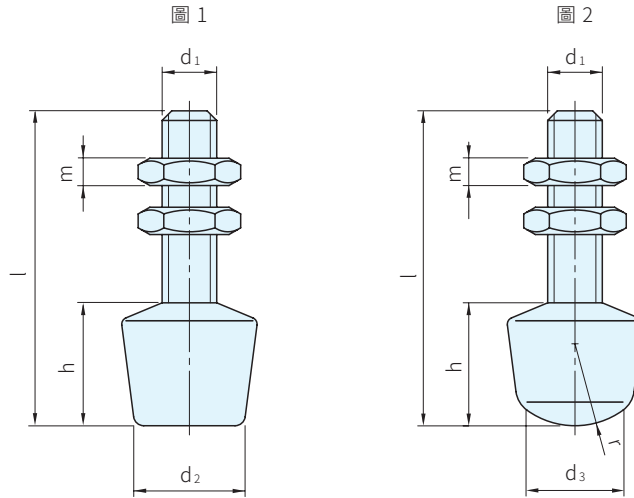

鋼		不銹鋼		橡膠墊		
材質	處理	材質	材質	硬度	顏色	
鋼5.8	鍍鋅	SUS304	Neoprene	85 shore	黑	

鋼		不銹鋼		d ₁	l	d ₂	h	m	質量 (g)	備註
品號	庫存	品號	庫存							
SGR708.1-0010	·	SGR708.1-NI-0010	·	M5	45	10	11	2.7	9	圖1
SGR708.1-0020	·	SGR708.1-NI-0020	·	M6	55	13	12	3.2	16	
SGR708.1-0030	·	SGR708.1-NI-0030	·	M8	68	16	18	4.0	33	
SGR708.1-0040	·	SGR708.1-NI-0040	·	M10	77	20	21	5.0	64	

鋼		不銹鋼		d ₁	l	d ₃	h	m	r	質量 (g)	備註
品號	庫存	品號	庫存								
SGR708.1A-0010	·	SGR708.1A-NI-0010	·	M5	45	9	11	2.7	8	9	圖2
SGR708.1A-0020	·	SGR708.1A-NI-0020	·	M6	55	12	12	3.2	10	16	
SGR708.1A-0030	·	SGR708.1A-NI-0030	·	M8	68	14	18	4.0	12	33	
SGR708.1A-0040	·	SGR708.1A-NI-0040	·	M10	77	18	21	5.0	15	64	