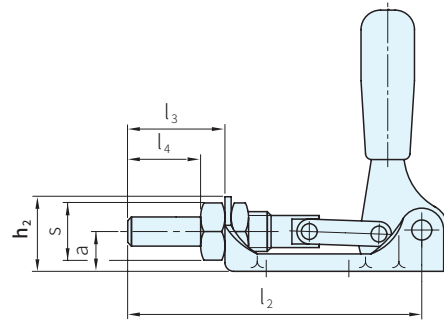

本體		手柄	
材質	處理	材質	顏色
鋼 C10	鍍鋅	塑膠	紅

品號	a	b	d ₁	d ₂	d ₃	h ₁ ≈	h ₂	l ₁	l ₂	l ₃	l ₄
SGR841-0010	17	48	12	M6	5.5	111	31	130	121	40	30
SGR841-0020	20	58	14	M8	6.5	140	36	167	155	57	45

品號	m ₁	m ₂	m ₃	s	t	W 行程	夾持力 (N)	質量 (g)	庫存
SGR841-0010	34	30	17	24	12	20	3600	330	·
SGR841-0020	50	34	18	27	16	33	7200	600	·