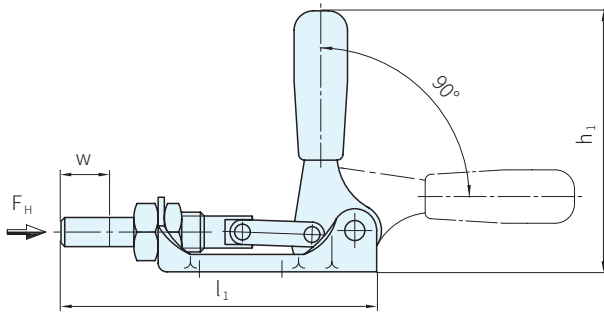

本體		手柄	
材質	處理	材質	顏色
鋼 C10	鍍鋅	塑膠	紅

品號	a	b	d ₁	d ₂	d ₃	h ₁ ≈	h ₂	l ₁	l ₂	l ₃	l ₄
SGR841-0010	17	48	12	M6	5.5	111	31	130	121	40	30
SGR841-0020	20	58	14	M8	6.5	140	36	167	155	57	45

品號	m ₁	m ₂	m ₃	s	t	W 行程	夾持力 (N)	質量 (g)	庫存
SGR841-0010	34	30	17	24	12	20	3600	330	·
SGR841-0020	50	34	18	27	16	33	7200	600	·