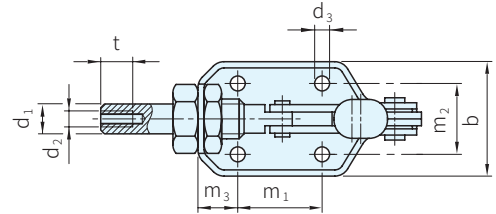

本體		手柄	
材質	處理	材質	顏色
鋼 C10	鍍鋅	塑膠	紅

品號	a	b	d ₁	d ₂	d ₃	h ₁ ≈	h ₂	l ₁	l ₂	l ₃	l ₄
SGR841-0010	17	48	12	M6	5.5	111	31	130	121	40	30
SGR841-0020	20	58	14	M8	6.5	140	36	167	155	57	45

品號	m ₁	m ₂	m ₃	s	t	W 行程	夾持力 (N)	質量 (g)	庫存
SGR841-0010	34	30	17	24	12	20	3600	330	·
SGR841-0020	50	34	18	27	16	33	7200	600	·