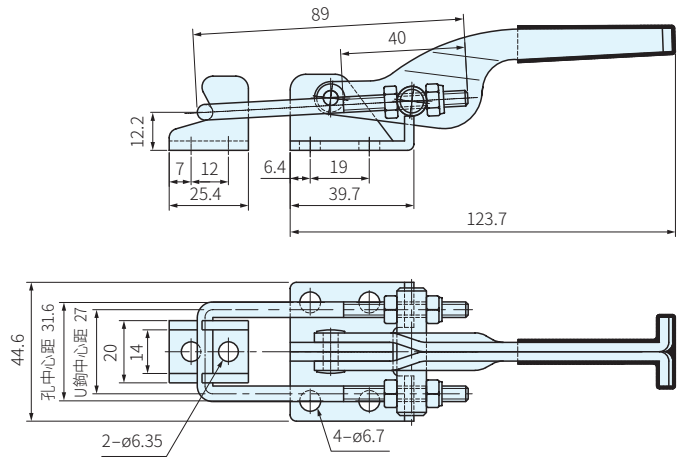

SUS

SSP-431
SSP-431M-SS

SSP-40341
SSP-40341-SS

SSP-40323
SSP-40323-SS

| | |
|-------|-----|
| 鋼 | 不銹鋼 |
| 材質 處理 | 材質 |
| 鋼 鍍鋅 | SUS |

| 品號 | 材質 | 夾持力 kg | 質量 g | 庫存 |
|--------------|-----|-----------|---------|----|
| SSP-40323 | 鋼 | 163 | 70 | • |
| SSP-431 | | 318 | 225 | • |
| SSP-40341 | | 900 | 680 | • |
| SSP-40323-SS | SUS | 163 | 70 | • |
| SSP-431M-SS | | 318 | 225 | • |
| SSP-40341-SS | | 900 | 680 | • |

WA. 注意

- 附件請參考本單元夾鉗附件
- 1N=0.101972kgf

訂貨： 交期： 天

SSP-40323