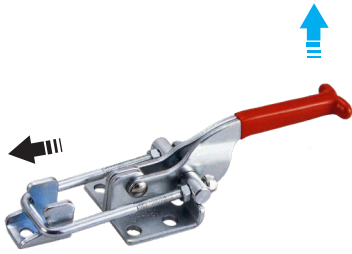

SUS

SSP-431
SSP-431M-SS

SSP-40341
SSP-40341-SS

SSP-40323
SSP-40323-SS

| | |
|-------|-----|
| 鋼 | 不銹鋼 |
| 材質 處理 | 材質 |
| 鋼 鍍鋅 | SUS |

| 品號 | 材質 | 夾持力 kg | 質量 g | 庫存 |
|--------------|-----|-----------|---------|----|
| SSP-40323 | 鋼 | 163 | 70 | • |
| SSP-431 | | 318 | 225 | • |
| SSP-40341 | | 900 | 680 | • |
| SSP-40323-SS | SUS | 163 | 70 | • |
| SSP-431M-SS | | 318 | 225 | • |
| SSP-40341-SS | | 900 | 680 | • |

WA. 注意

- 附件請參考本單元夾鉗附件
- 1N=0.101972kgf

訂貨： 交期： 天

SSP-40323