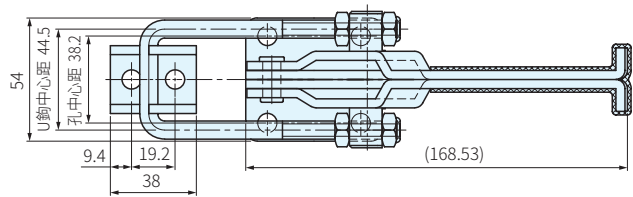

SUS

SSP-431
SSP-431M-SS

SSP-40341
SSP-40341-SS

SSP-40323
SSP-40323-SS

| | |
|-------|-----|
| 鋼 | 不銹鋼 |
| 材質 處理 | 材質 |
| 鋼 鍍鋅 | SUS |

| 品號 | 材質 | 夾持力 kg | 質量 g | 庫存 |
|--------------|-----|-----------|---------|----|
| SSP-40323 | 鋼 | 163 | 70 | • |
| SSP-431 | | 318 | 225 | • |
| SSP-40341 | | 900 | 680 | • |
| SSP-40323-SS | SUS | 163 | 70 | • |
| SSP-431M-SS | | 318 | 225 | • |
| SSP-40341-SS | | 900 | 680 | • |

WA. 注意

- 附件請參考本單元夾鉗附件
- 1N=0.101972kgf

訂貨： 交期： 天

SSP-40323