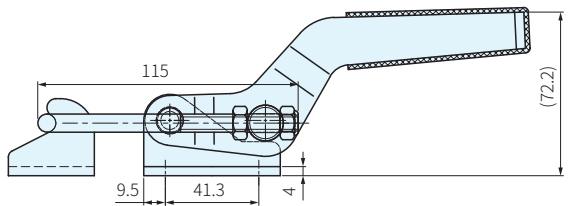

SUS

SSP-431
SSP-431M-SS

SSP-40341
SSP-40341-SS

SSP-40323
SSP-40323-SS

| | |
|-------|-----|
| 鋼 | 不銹鋼 |
| 材質 處理 | 材質 |
| 鋼 鍍鋅 | SUS |

| 品號 | 材質 | 夾持力 kg | 質量 g | 庫存 |
|--------------|-----|-----------|---------|----|
| SSP-40323 | 鋼 | 163 | 70 | • |
| SSP-431 | | 318 | 225 | • |
| SSP-40341 | | 900 | 680 | • |
| SSP-40323-SS | SUS | 163 | 70 | • |
| SSP-431M-SS | | 318 | 225 | • |
| SSP-40341-SS | | 900 | 680 | • |

WA. 注意

- 附件請參考本單元夾鉗附件
- 1N=0.101972kgf

訂貨： 交期： 天

SSP-40323