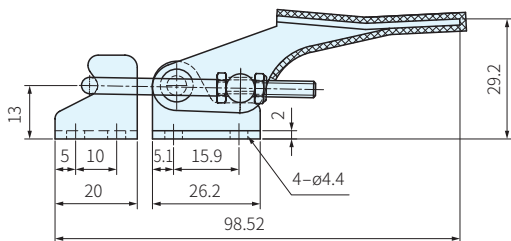

SUS

SSP-431
SSP-431M-SS

SSP-40341
SSP-40341-SS

SSP-40323
SSP-40323-SS

| | |
|-------|-----|
| 鋼 | 不銹鋼 |
| 材質 處理 | 材質 |
| 鋼 鍍鋅 | SUS |

| 品號 | 材質 | 夾持力 kg | 質量 g | 庫存 |
|--------------|-----|-----------|---------|----|
| SSP-40323 | 鋼 | 163 | 70 | • |
| SSP-431 | | 318 | 225 | • |
| SSP-40341 | | 900 | 680 | • |
| SSP-40323-SS | SUS | 163 | 70 | • |
| SSP-431M-SS | | 318 | 225 | • |
| SSP-40341-SS | | 900 | 680 | • |

WA. 注意

- 附件請參考本單元夾鉗附件
- 1N=0.101972kgf

訂貨： 交期： 天

SSP-40323