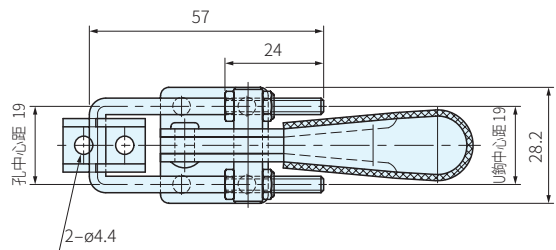

SUS

SSP-431
SSP-431M-SS

SSP-40341
SSP-40341-SS

SSP-40323
SSP-40323-SS

| | |
|-------|-----|
| 鋼 | 不銹鋼 |
| 材質 處理 | 材質 |
| 鋼 鍍鋅 | SUS |

| 品號 | 材質 | 夾持力 kg | 質量 g | 庫存 |
|--------------|-----|-----------|---------|----|
| SSP-40323 | 鋼 | 163 | 70 | • |
| SSP-431 | | 318 | 225 | • |
| SSP-40341 | | 900 | 680 | • |
| SSP-40323-SS | SUS | 163 | 70 | • |
| SSP-431M-SS | | 318 | 225 | • |
| SSP-40341-SS | | 900 | 680 | • |

WA. 注意

- 附件請參考本單元夾鉗附件
- 1N=0.101972kgf

訂貨： 交期： 天

SSP-40323