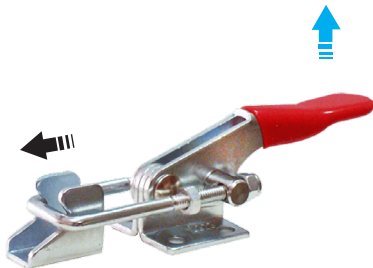

SUS

SSP-431
SSP-431M-SS

SSP-40341
SSP-40341-SS

SSP-40323
SSP-40323-SS

| | |
|-------|-----|
| 鋼 | 不銹鋼 |
| 材質 處理 | 材質 |
| 鋼 鍍鋅 | SUS |

| 品號 | 材質 | 夾持力 kg | 質量 g | 庫存 |
|--------------|-----|-----------|---------|----|
| SSP-40323 | 鋼 | 163 | 70 | • |
| SSP-431 | | 318 | 225 | • |
| SSP-40341 | | 900 | 680 | • |
| SSP-40323-SS | SUS | 163 | 70 | • |
| SSP-431M-SS | | 318 | 225 | • |
| SSP-40341-SS | | 900 | 680 | • |

WA. 注意

- 附件請參考本單元夾鉗附件
- 1N=0.101972kgf

訂貨： 交期： 天

SSP-40323