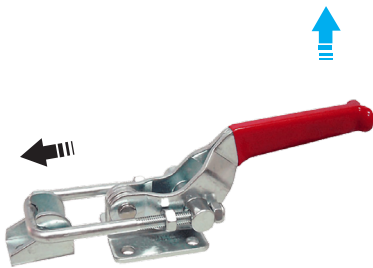

SUS

SSP-431
SSP-431M-SS

SSP-40341
SSP-40341-SS

SSP-40323
SSP-40323-SS

| | |
|-------|-----|
| 鋼 | 不銹鋼 |
| 材質 處理 | 材質 |
| 鋼 鍍鋅 | SUS |

| 品號 | 材質 | 夾持力 kg | 質量 g | 庫存 |
|--------------|-----|-----------|---------|----|
| SSP-40323 | 鋼 | 163 | 70 | • |
| SSP-431 | | 318 | 225 | • |
| SSP-40341 | | 900 | 680 | • |
| SSP-40323-SS | SUS | 163 | 70 | • |
| SSP-431M-SS | | 318 | 225 | • |
| SSP-40341-SS | | 900 | 680 | • |

WA. 注意

- 附件請參考本單元夾鉗附件
- 1N=0.101972kgf

訂貨： 交期： 天

SSP-40323