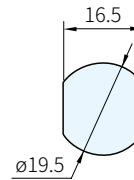

本體	舌片	
材質	材質	處理
工程塑膠	鋼	鍍鋅

開孔尺寸

品號	A	B	C	D	E	F	G	H	l	J	庫存
5606.0010	38	18	30	12.5	20.5	27~33	9	12	21	6.5	·

Ps. 備註

· 轉動旋鈕可調整擋片深度，達到門板壓縮密封效果，安裝迅速

Ex. 使用例

訂貨： 交期：

5606.0010