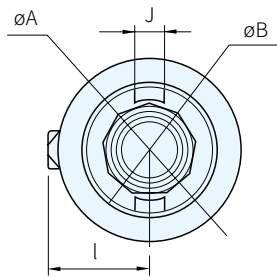

本體	舌片	
材質	材質	處理
工程塑膠	鋼	鍍鋅

開孔尺寸

品號	A	B	C	D	E	F	G	H	l	J	庫存
5606.0010	38	18	30	12.5	20.5	27~33	9	12	21	6.5	·

Ps. 備註

· 轉動旋鈕可調整擋片深度，達到門板壓縮密封效果，安裝迅速

Ex. 使用例

訂貨： 交期：

5606.0010