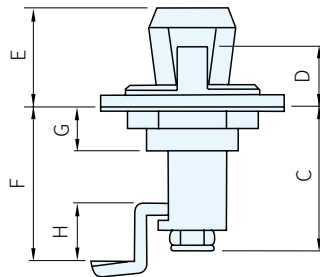

本體	舌片	
材質	材質	處理
工程塑膠	鋼	鍍鋅

開孔尺寸

品號	A	B	C	D	E	F	G	H	l	J	庫存
5606.0010	38	18	30	12.5	20.5	27~33	9	12	21	6.5	·

Ps. 備註

· 轉動旋鈕可調整擋片深度，達到門板壓縮密封效果，安裝迅速

Ex. 使用例

訂貨： 交期：

5606.0010