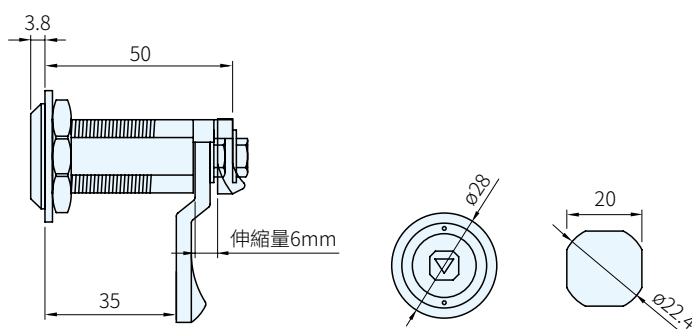

SUS

材質	處理
SUS304	拋光

品 號	庫 存
TTSH-816-4	·

訂貨： 交期：

TTSH-816-4

PS 備註

- 適用於防震動、密封、高品質的組件，能快速安全關閉門板迫緊動作可將門板及門框拉緊，以確保密封狀態，並有助於減少或消除因震動所導致的噪音以及撞擊聲，更可防止因搖晃或震動而導致的意外開啟。採用不銹鋼材質，耐腐蝕性能優異
- 附鑰匙