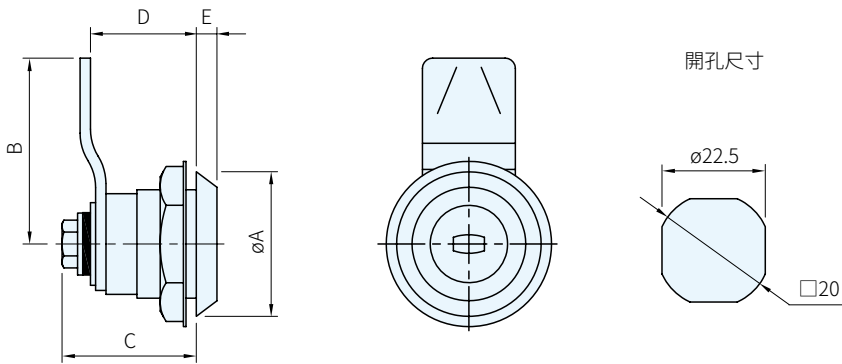

RoHS

材質	處理	顏色
鋅合金	塗裝	黑

品號	A	B	C	D	E	適用板厚 (mm)	庫存
5519.0100	28	35	27	25	5	1~5	·

訂貨：品號 交期：1 天

5519.0100