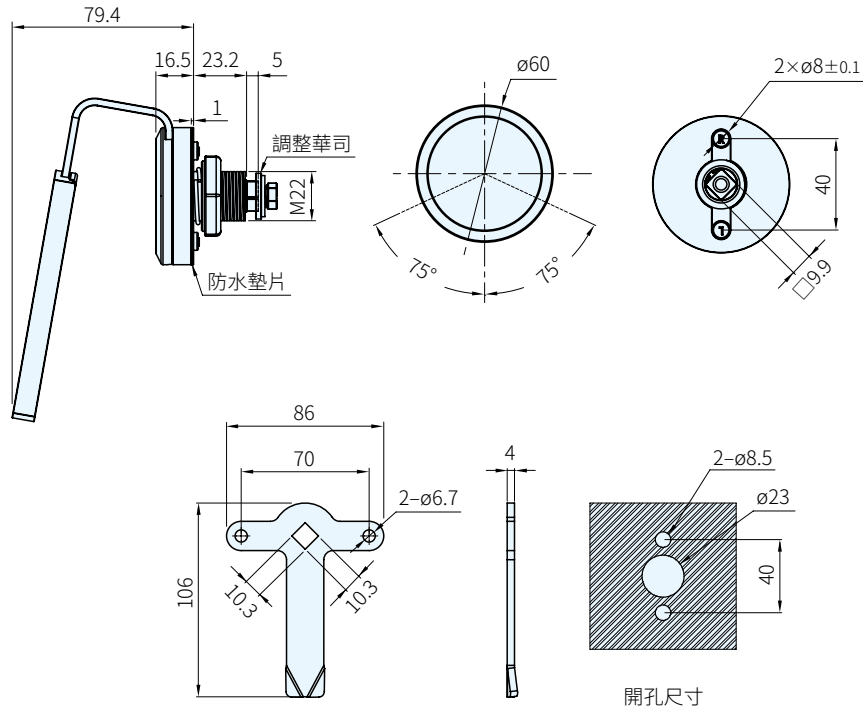

SUS

| 材質 | 處理 |
|--------|------|
| SUS316 | 鏡面拋光 |

| 品 號 | 鑰 匙 | 庫 存 |
|-----------|-------------|-----|
| TTSH-1172 | TTSH-1172-K | △ |

訂貨： 交期：

TTSH-1172

PS 備註

- 抗腐蝕結構與材質，即便是安裝於室外，也能保持門扣的外觀與功能不變。防水型(使用O型圈、密封墊)上鎖時通過內部的離合機構來固定門擋片
- 鑰匙選配