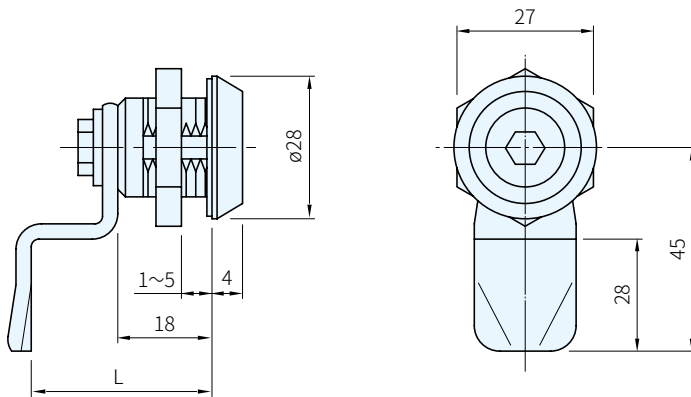

本體		舌片	
材質	處理	材質	處理
鋅合金	黑色塗裝 鍍鉻	鋼	鍍鋅

品號	L	本體	備註	庫存
5572.5181	18	黑色塗裝	-	·
5572.5251	25			
5572.5351	35			
5572.5182	18	鍍鉻	-	·
5572.5252	25			
5572.5352	35			
5572.2014		取手	選用配件	·
5572.2015		防水蓋		·

備註

· 附鑰匙

訂貨： 交期：

5572.5181