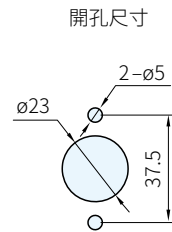

材質	處理
SCS13/SCS14	鏡面拋光

品號	備註	A	B	C	D	E	F	G	H	庫存
5512.0010	-	60	35	29.2	11	23	21	88	45	.
5512.0020	附鑰匙									.

備註

- 改變擋片安裝方向，可變換左右開門
- 5512 材質是SCS13/SCS14不銹鋼南蠟鑄造

訂貨： 交期：

5512.0010