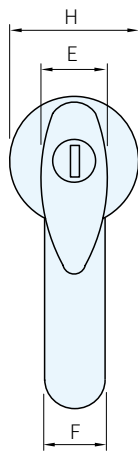

材質	處理
SCS13/SCS14	鏡面拋光

品號	備註	A	B	C	D	E	F	G	H	庫存
5512.0010	-	60	35	29.2	11	23	21	88	45	.
5512.0020	附鑰匙									.

備註

- 改變擋片安裝方向，可變換左右開門
- 5512 材質是SCS13/SCS14不銹鋼南蠟鑄造

訂貨： 交期：

5512.0010