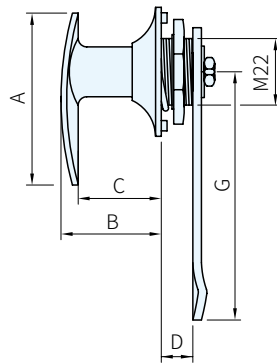

材質	處理
SCS13/SCS14	鏡面拋光

品號	備註	A	B	C	D	E	F	G	H	庫存
5512.0010	-	60	35	29.2	11	23	21	88	45	.
5512.0020	附鑰匙									.

備註

- 改變擋片安裝方向，可變換左右開門
- 5512 材質是SCS13/SCS14不銹鋼南蠟鑄造

訂貨： 交期：

5512.0010