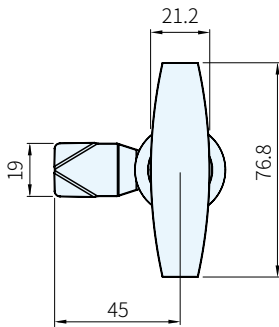

SUS

品號	材質	處理	有無鎖芯
TTSH-305-1-MP	SUS316	鏡面拋光	無
TTSH-305-2-MP			有
TTSH-305-1-HP		髮絲紋拋光	無
TTSH-305-2-HP			有

TTSH-305-1-MP
TTSH-305-1-HP

TTSH-305-2-MP
TTSH-305-2-HP

開孔尺寸

品 號	擋 片	庫 存
TTSH-305-1-MP	4500(H=0)	·
TTSH-305-2-MP	4507(H=7)	·
TTSH-305-1-HP	4516(H=16)	·
TTSH-305-2-HP		·