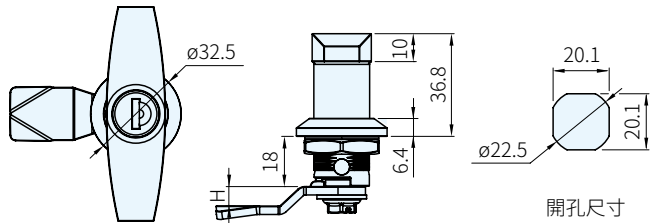

SUS

品號	材質	處理	有無鎖芯
TTSH-305-1-MP	SUS316	鏡面拋光	無
TTSH-305-2-MP			有
TTSH-305-1-HP		髮絲紋拋光	無
TTSH-305-2-HP			有

TTSH-305-1-MP
TTSH-305-1-HP

TTSH-305-2-MP
TTSH-305-2-HP

開孔尺寸

品 號	擋 片	庫 存
TTSH-305-1-MP	4500(H=0)	·
TTSH-305-2-MP	4507(H=7)	·
TTSH-305-1-HP	4516(H=16)	·
TTSH-305-2-HP		·