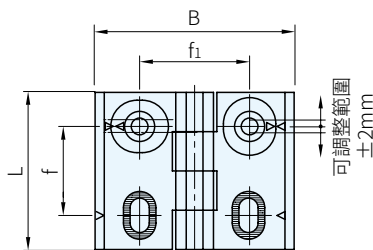

材質	處理	顏色
鋅合金	塗裝	黑

圖 1

圖 2

圖 3

品號	備註	B	L	f	f ₁	H	h ₁	d	質量 (g)	庫存
SGR127-0010	圖 1	76	60	34	42	15	8.5	8	203	·
SGR127-0020	圖 2									·
SGR127-0030	圖 3									·
SGR127-0011	圖 1	64	50	27	37	11.5	6.5	6	203	·
SGR127-0021	圖 2									·
SGR127-0031	圖 3									·
SGR127-0012	圖 1	52	40	22	30	9.5	5.5	4	203	·
SGR127-0022	圖 2									·
SGR127-0032	圖 3									·

Ps. 備註

- 安裝位置可以作水平和垂直調整，容許門和門框的對位調整
- 有箭頭點表示，方便安裝的參考標誌

Ex. 使用例

訂貨： 交期： 天

SGR217-0010