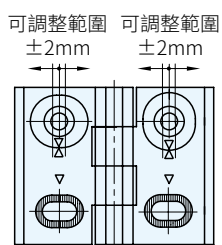

材質	處理	顏色
鋅合金	塗裝	黑

圖 1

圖 2

圖 3

品號	備註	B	L	f	f ₁	H	h ₁	d	質量 (g)	庫存
SGR127-0010	圖 1	76	60	34	42	15	8.5	8	203	·
SGR127-0020	圖 2									·
SGR127-0030	圖 3									·
SGR127-0011	圖 1	64	50	27	37	11.5	6.5	6	203	·
SGR127-0021	圖 2									·
SGR127-0031	圖 3									·
SGR127-0012	圖 1	52	40	22	30	9.5	5.5	4	203	·
SGR127-0022	圖 2									·
SGR127-0032	圖 3									·

Ps. 備註

- 安裝位置可以作水平和垂直調整，容許門和門框的對位調整
- 有箭頭點表示，方便安裝的參考標誌

Ex. 使用例

訂貨： 交期： 天

SGR217-0010