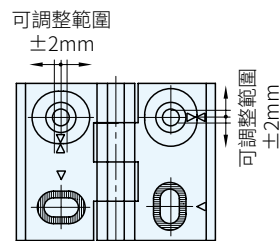

材質	處理	顏色
鋅合金	塗裝	黑

圖 1

圖 2

圖 3

品號	備註	B	L	f	f ₁	H	h ₁	d	質量 (g)	庫存
SGR127-0010	圖 1	76	60	34	42	15	8.5	8	203	·
SGR127-0020	圖 2									·
SGR127-0030	圖 3									·
SGR127-0011	圖 1	64	50	27	37	11.5	6.5	6	203	·
SGR127-0021	圖 2									·
SGR127-0031	圖 3									·
SGR127-0012	圖 1	52	40	22	30	9.5	5.5	4	203	·
SGR127-0022	圖 2									·
SGR127-0032	圖 3									·

Ps. 備註

- 安裝位置可以作水平和垂直調整，容許門和門框的對位調整
- 有箭頭點表示，方便安裝的參考標誌

Ex. 使用例

訂貨： 交期： 天

SGR217-0010