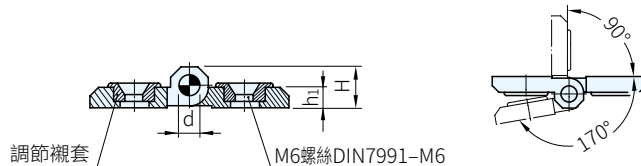

材質	處理	顏色
鋅合金	塗裝	黑

圖 1

圖 2

圖 3

品號	備註	B	L	f	f ₁	H	h ₁	d	質量 (g)	庫存
SGR127-0010	圖 1	76	60	34	42	15	8.5	8	203	·
SGR127-0020	圖 2									·
SGR127-0030	圖 3									·
SGR127-0011	圖 1	64	50	27	37	11.5	6.5	6	203	·
SGR127-0021	圖 2									·
SGR127-0031	圖 3									·
SGR127-0012	圖 1	52	40	22	30	9.5	5.5	4	203	·
SGR127-0022	圖 2									·
SGR127-0032	圖 3									·

Ps. 備註

- 安裝位置可以作水平和垂直調整，容許門和門框的對位調整
- 有箭頭點表示，方便安裝的參考標誌

Ex. 使用例

訂貨： 交期： 天

SGR217-0010