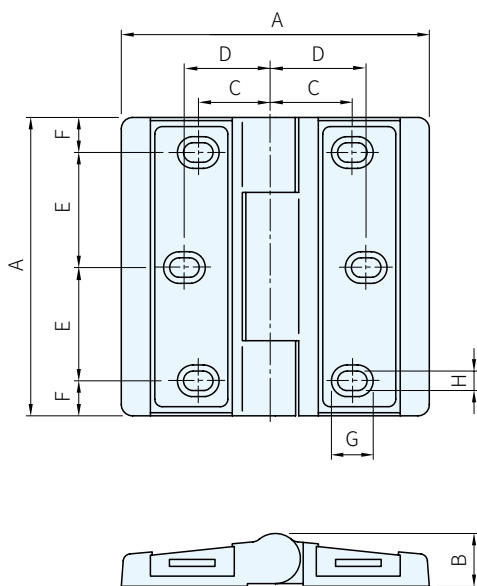

本體		蓋	
材質	處理	材質	處理
SUS304	鏡面拋光	SUS304	髮絲紋拋光

品號	A	B	C	D	E	F	G	H	庫存
5641.0010	100	17.5	25.3	30.5	38.25	11.75	10	6.5	·

**Ps) 備註**

· 上視圖是無蓋時的視圖

 訂貨： 品號 交期： 1 天

5641.0010