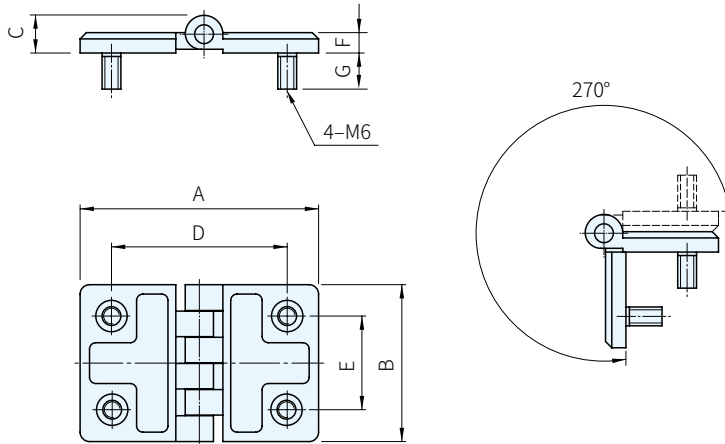

材質	處理	顏色
鋅合金	塗裝	黑

品號	庫存	A	B	C	D	E	F	G
5570.2181	·	76	50	11.5	56	30	6.5	12.5

Ex. 使用例

訂貨：品號 交期：1 天

5570.2181