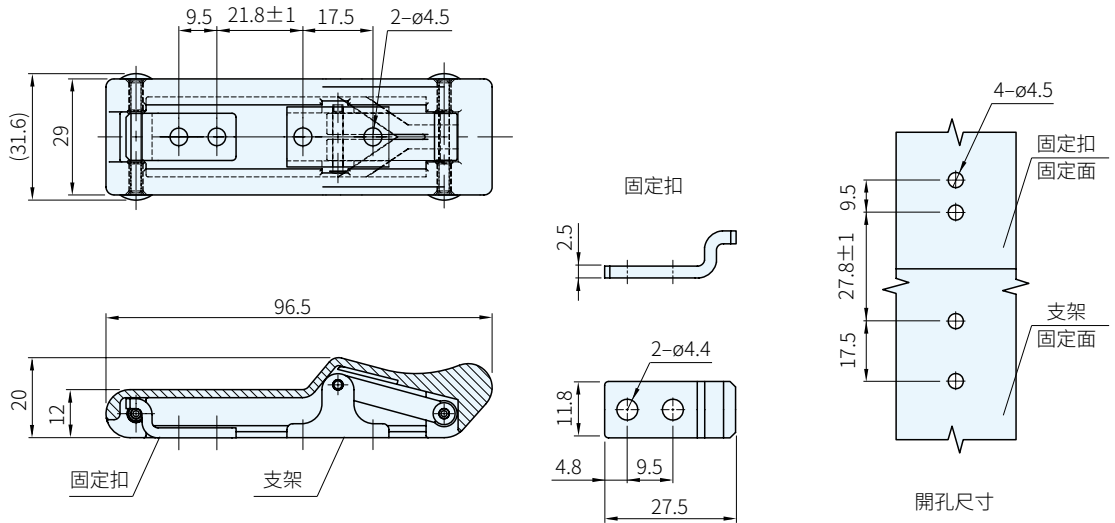

| | | |
|----|--------|-----|
| 把手 | 固定扣、支架 | |
| 材質 | 顏色 | 材質 |
| 橡膠 | 黑 | SUS |

| 品 號 | 庫 存 |
|---------|-----|
| TSC-609 | . |

Ps 備註

- ・最大靜載荷：45N
- ・用途：遊艇

訂貨： 交期：

TSC-609