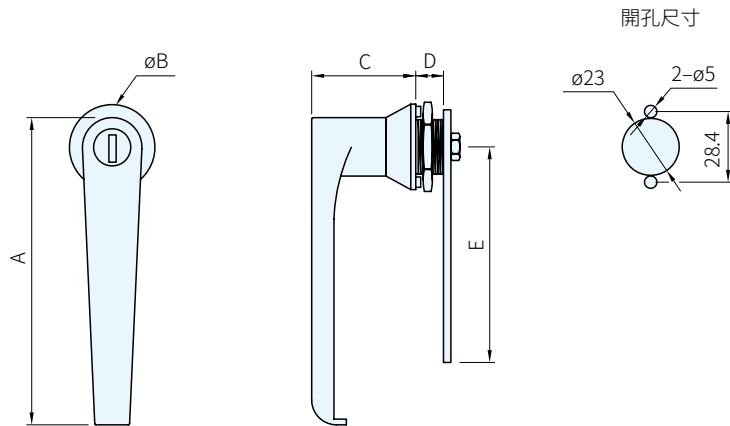

材質	處理
SUS316	鏡面拋光

品號	備註	A	B	C	D	E	庫存
5513.0010	-	123	35	42.3	11.2	87	.
5513.0020	附鑰匙						.

Ps. 備註

- 改變擋片安裝方向，可變換左右開門
- 5513 材質是SUS316不銹鋼脫蠟鑄造
- 適用於配電盤/電控箱五金用

訂貨： 交期：

5513.0010