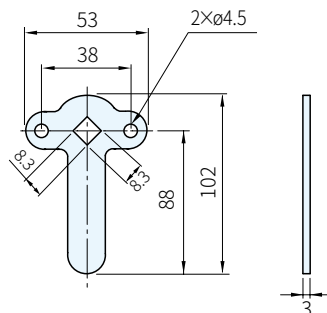

TYPE	本體 材質	處理
5571.3000	SUS316 (無磁性)	鏡面拋光
5571.1020		-
5571.1040		-
5571.0020	鋼	鍍鋅
5571.0040		

圖 1

圖 2

5571.0040
5571.1040

開孔尺寸

圖 3

5571.0020
5571.1020

品 號	備 註	A	B	C	D	E	F	庫 存
5571.3000	圖1	120	48	23	14	45	14.8	.
5571.0040	圖2							.
5571.1040	圖3							.
5571.0020	圖3							
5571.1020	圖3							

Wa 注意

- 附鑰匙和舌片
- 5571.3000 的標準舌片是 5571.1020

訂貨： 交期： 天

5571.3000

Ps 備註

- 改變舌片安裝方向，可左右開門通用