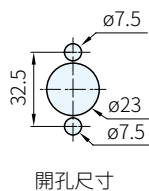

TYPE	本體 材質	處理
5571.3000	SUS316 (無磁性)	鏡面拋光
5571.1020		-
5571.1040		-
5571.0020	鋼	鍍鋅
5571.0040		

圖 1

圖 2

5571.0040
5571.1040

開孔尺寸

圖 3

5571.0020
5571.1020

品 號	備 註	A	B	C	D	E	F	庫 存
5571.3000	圖1	120	48	23	14	45	14.8	.
5571.0040	圖2							.
5571.1040	圖3							.
5571.0020	圖3							
5571.1020	圖3							

Wa 注意

- 附鑰匙和舌片
- 5571.3000 的標準舌片是 5571.1020

訂貨： 交期： 天

5571.3000

Ps 備註

- 改變舌片安裝方向，可左右開門通用