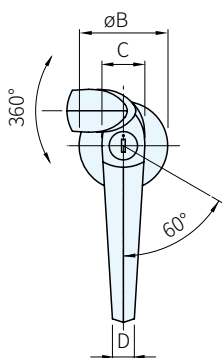

TYPE	本體 材質	處理
5571.3000	SUS316 (無磁性)	鏡面拋光
5571.1020		-
5571.1040		-
5571.0020	鋼	鍍鋅
5571.0040		

圖 1

圖 2

5571.0040
5571.1040

開孔尺寸

圖 3

5571.0020
5571.1020

品 號	備 註	A	B	C	D	E	F	庫 存
5571.3000	圖1	120	48	23	14	45	14.8	.
5571.0040	圖2							.
5571.1040	圖3							.
5571.0020	圖3							
5571.1020	圖3							

Wa 注意

- 附鑰匙和舌片
- 5571.3000 的標準舌片是 5571.1020

訂貨： 交期： 天

5571.3000

Ps 備註

- 改變舌片安裝方向，可左右開門通用