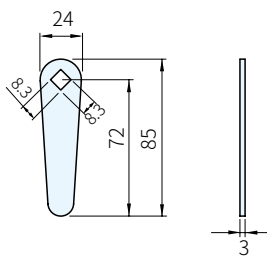

TYPE	本體 材質	處理
5571.3000	SUS316 (無磁性)	鏡面拋光
5571.1020		-
5571.1040		-
5571.0020	鋼	鍍鋅
5571.0040		

圖 1

圖 2

5571.0040
5571.1040

開孔尺寸

圖 3

5571.0020
5571.1020

品 號	備 註	A	B	C	D	E	F	庫 存
5571.3000	圖1	120	48	23	14	45	14.8	.
5571.0040	圖2							.
5571.1040	圖3							.
5571.0020	圖3							
5571.1020	圖3							

Wa 注意

- 附鑰匙和舌片
- 5571.3000 的標準舌片是 5571.1020

訂貨： 交期： 天

5571.3000

Ps 備註

- 改變舌片安裝方向，可左右開門通用