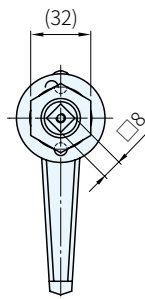

TYPE	本體 材質	處理
5571.3000	SUS316 (無磁性)	鏡面拋光
5571.1020		-
5571.1040		-
5571.0020	鋼	鍍鋅
5571.0040		

圖 1

圖 2

5571.0040
5571.1040

開孔尺寸

圖 3

5571.0020
5571.1020

品 號	備 註	A	B	C	D	E	F	庫 存
5571.3000	圖1	120	48	23	14	45	14.8	.
5571.0040	圖2							.
5571.1040	圖3							.
5571.0020	圖3							
5571.1020	圖3							

Wa 注意

- 附鑰匙和舌片
- 5571.3000 的標準舌片是 5571.1020

訂貨： 交期： 天

5571.3000

Ps 備註

- 改變舌片安裝方向，可左右開門通用