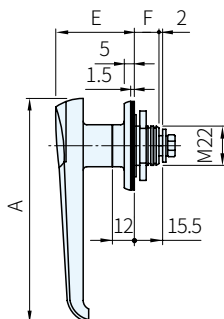

TYPE	本體 材質	處理
5571.3000	SUS316 (無磁性)	鏡面拋光
5571.1020		-
5571.1040		-
5571.0020	鋼	鍍鋅
5571.0040		

圖 1

圖 2

5571.0040
5571.1040

開孔尺寸

圖 3

5571.0020
5571.1020

品 號	備 註	A	B	C	D	E	F	庫 存
5571.3000	圖1	120	48	23	14	45	14.8	.
5571.0040	圖2							.
5571.1040	圖3							.
5571.0020	圖3							
5571.1020	圖3							

Wa 注意

- 附鑰匙和舌片
- 5571.3000 的標準舌片是 5571.1020

訂貨： 交期： 天

5571.3000

Ps 備註

- 改變舌片安裝方向，可左右開門通用