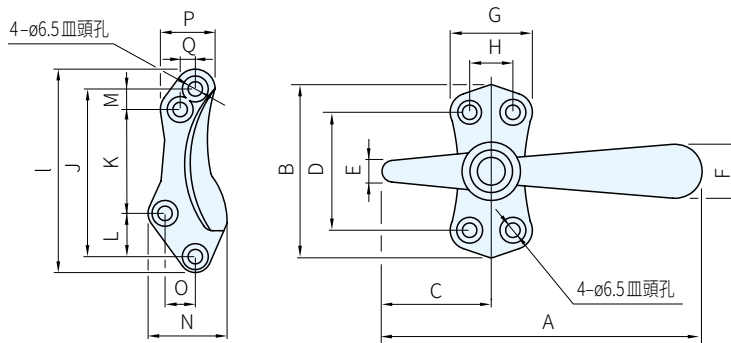

材質	處理
SCS13 / SCS14	鏡面拋光

左開

右開

右開		左開		A	B	C	D	E	F	G	H	I	J	K	L	M	N	O	P	Q
品號	庫存	品號	庫存																	
5529.0010	·	5529.0011	·	147	80	48	54.6	10	25	38	20.3	94	77	48	20	9.5	36.5	14	25	7

備註

- 此把手有右開、左開區分
- 適用於緊密閉合物件
- 5529 材質是SCS13/SCS14不銹鋼脫蠟鑄造