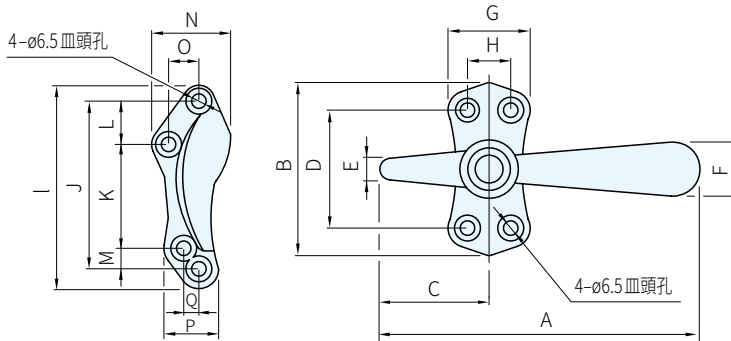

材質	處理
SCS13 / SCS14	鏡面拋光

左開

右開

右開		左開		A	B	C	D	E	F	G	H	I	J	K	L	M	N	O	P	Q
品號	庫存	品號	庫存																	
5529.0010	·	5529.0011	·	147	80	48	54.6	10	25	38	20.3	94	77	48	20	9.5	36.5	14	25	7

備註

- 此把手有右開、左開區分
- 適用於緊密閉合物件
- 5529 材質是SCS13/SCS14不銹鋼脫蠟鑄造

訂貨：品號 交期：1 天

5529.0010