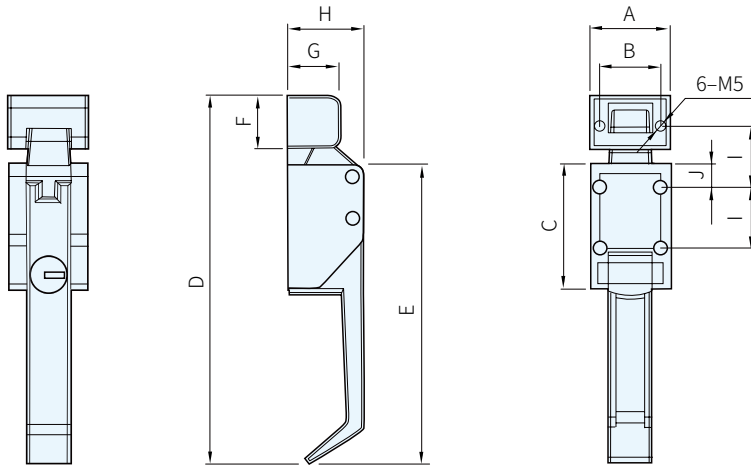

材質	處理	顏色
鋅合金	塗裝	黑

不附鎖		附鎖		A	B	C	D	E	F	G	H	I	J	荷重 N
品號	庫存	品號	庫存											
5612.0010	·	5612.0020	·	33	25.4	52	153.09	124.68	22	22	31.5	25.4	9.5	2000

Ps. 備註

· 1N=0.101972kgf

訂貨： 交期：

5612.0010

Ex. 使用例

關