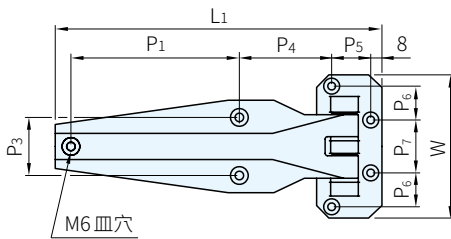

本體		墊圈	
材質	處理	材質	溫度
SUS304	鏡面拋光	POM	130°

5646.0010

5646.0020

品號 右開	品號 左開	L1	L2	W	H	P1	P2	P3	P4	P5	P6	P7	庫存
5646.0010-R	5646.0010-L	193.5	42	116	33	92.5	-	43	62.5	21.5	33.5	33	·
5646.0020-R	5646.0020-L	261	52			134.7	42.2	46.75	74.3	31.5	27	44	·