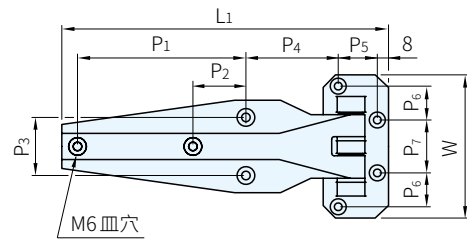

本體		墊圈	
材質	處理	材質	溫度
SUS304	鏡面拋光	POM	130°

5646.0010

5646.0020

品號 右開	品號 左開	L1	L2	W	H	P1	P2	P3	P4	P5	P6	P7	庫存
5646.0010-R	5646.0010-L	193.5	42	116	33	92.5	-	43	62.5	21.5	33.5	33	·
5646.0020-R	5646.0020-L	261	52			134.7	42.2	46.75	74.3	31.5	27	44	·