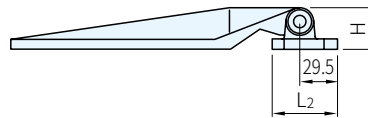

本體		墊圈	
材質	處理	材質	溫度
SUS304	鏡面拋光	POM	130°

5646.0010

5646.0020

品號 右開	品號 左開	L1	L2	W	H	P1	P2	P3	P4	P5	P6	P7	庫存
5646.0010-R	5646.0010-L	193.5	42	116	33	92.5	-	43	62.5	21.5	33.5	33	·
5646.0020-R	5646.0020-L	261	52			134.7	42.2	46.75	74.3	31.5	27	44	·