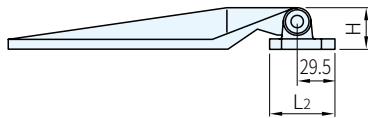

本體		墊圈	
材質	處理	材質	溫度
SUS304	鏡面拋光	POM	130°

5646.0010

5646.0020

品號 右開	品號 左開	L1	L2	W	H	P1	P2	P3	P4	P5	P6	P7	庫存
5646.0010-R	5646.0010-L	193.5	42	116	33	92.5	-	43	62.5	21.5	33.5	33	·
5646.0020-R	5646.0020-L	261	52			134.7	42.2	46.75	74.3	31.5	27	44	·