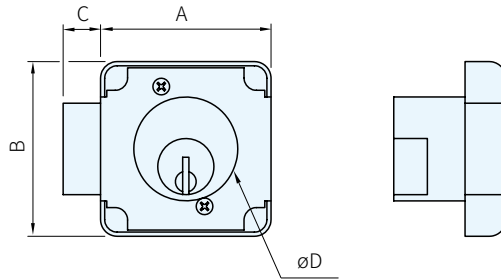

鎖蕊	安裝座
材質	材質
銅+鋅合金	SUS

開孔尺寸

品號	A	B	C	D	庫存
5522.0010	41	42	9	25	·

**Ps.** 備註

- 轉動鑰匙，門擋內縮 8 mm
- 以鑰匙當拉手柄，將門打開

訂貨：品號 交期：1 天

5522.0010

**Ex.** 使用例