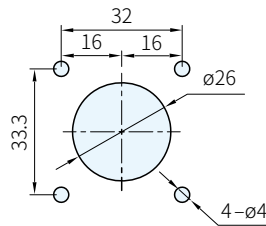

鎖蕊	安裝座
材質	材質
銅+鋅合金	SUS

開孔尺寸

品號	A	B	C	D	庫存
5522.0010	41	42	9	25	·

**Ps.** 備註

- 轉動鑰匙，門擋內縮 8 mm
- 以鑰匙當拉手柄，將門打開

訂貨：品號 交期：1 天

5522.0010

**Ex.** 使用例