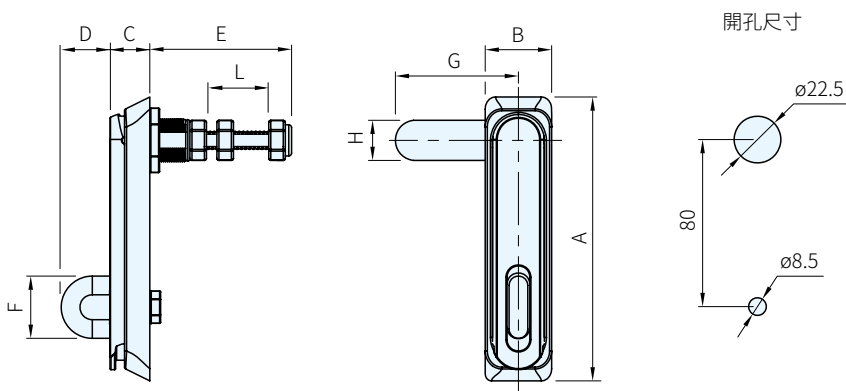

材質	處理
SUS304	拋光拉絲

品號	A	B	C	D	E	F	G	H	L	庫存
5528.0010	136.8	32	19.2	23.5	68.3	30	45	20	27~55	△

Ps. 備註

- 可調整擋片距離L=27~55mm
- 適用板厚=1.2~8mm
- 可自行加裝掛鎖防盜

訂貨： 交期：

5528.0010