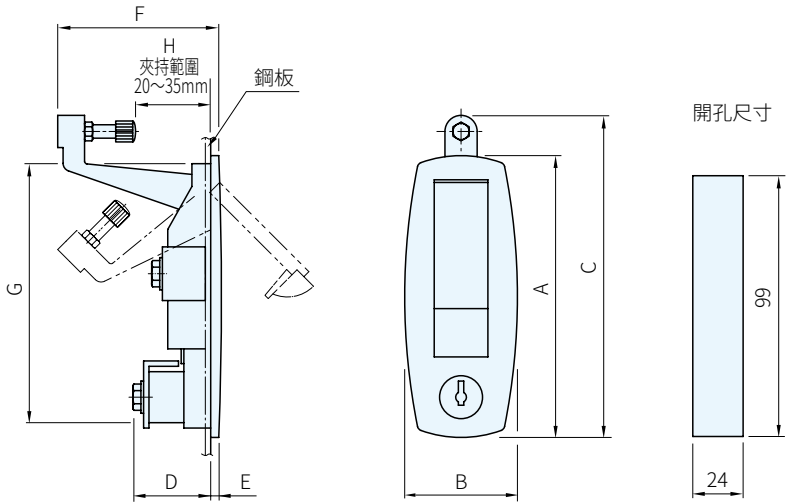

RoHS

材質	處理	顏色
鋅合金	塗裝	黑

品號	庫存	A	B	C	D	E	F	G	H
5571.7180	·	105	42	117	28	2	58	98	20~35

Ps. 備註

· 附鑰匙

訂貨： 交期：

5571.7180

Ex. 使用例