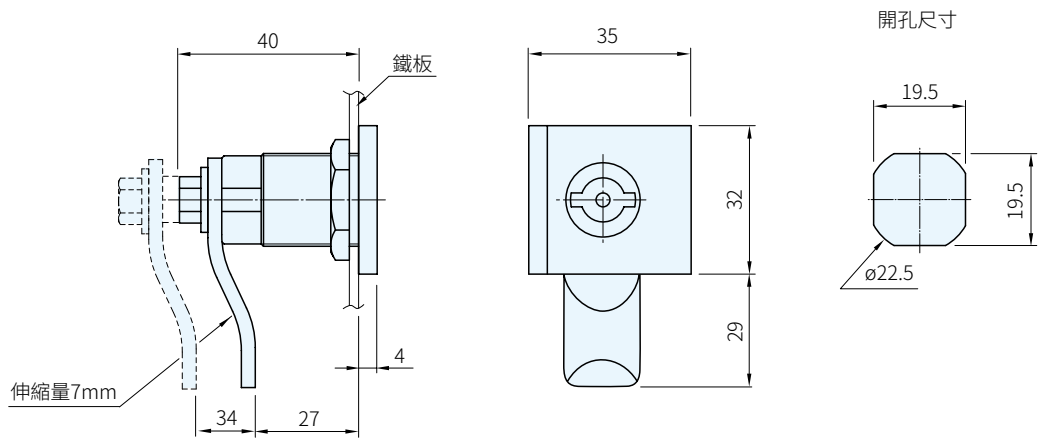

RoHS

本體		舌片	
材質	處理	材質	處理
鋅合金	黑色塗裝	鋼	鍍鋅

品號	庫存
5572.8171	.

**Ps. 備註**

- 附鑰匙，鑰匙可代替拉手柄
- 門擋迫緊行程 7mm

 訂貨：  交期：  

5572.8171