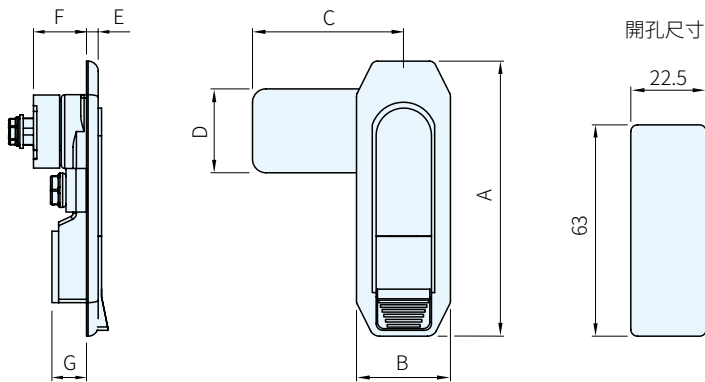

RoHS

5596.7320

5596.7322

5596.7324

材質	處理	顏色
鋅合金	塗裝	銀·黑

品號	本體	把手	備註	A	B	C	D	E	F	G	庫存
5596.7320	銀色	銀色	-	82	28	45	19	3.5	16	10.5	·
5596.7322	黑色	黑色									·
5596.7324	銀色	銀色	附鑰匙								·

Wa) 注意

- 舌片迫緊伸縮量：2mm
- 按鍵下推，手柄彈起舌片解除壓縮，旋轉手柄開啟箱門