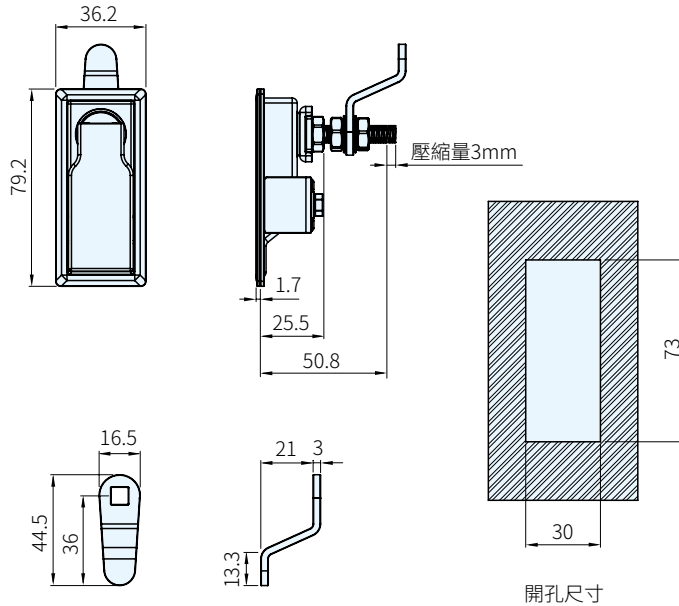

SUS

材質	處理
SUS304	髮絲紋拋光

鉸鏈  
·  
鎖

品 號	庫 存
TTSH-731	.

訂貨：  交期：    
TTSH-731

**PS. 備註**

- 雙重功能—壓縮式門鎖和門把手—在一個組件。容易安裝、操作。只要拉起手柄就能釋放壓縮，轉動就將門擋片從門框中旋轉出來。多種門擋片選項和可調整的門擋片定位—門鎖型號可適應多種間距尺寸抗腐蝕結構與材質，即便是安裝於室外，也能保持門扣的外觀與功能不變