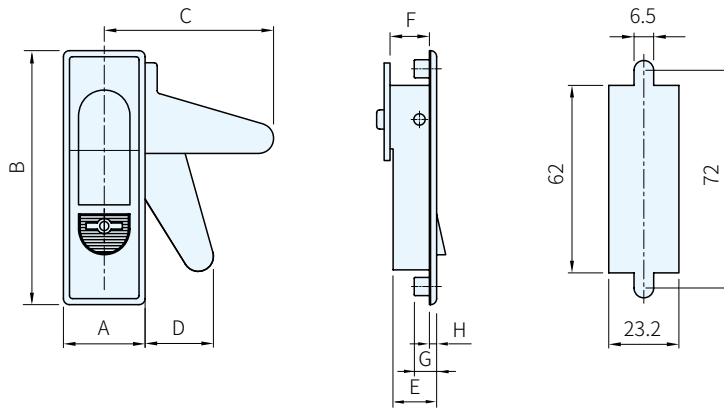

材質	處理
鋅合金	鍍鉻

開孔尺寸

品號	A	B	C	D	E	F	G	H	庫存
5521.0010	27	84	56	22.6	14.5	13	6.5	2.4	·

Ps. 備註

- 變換擋片方向，可左右開通用
- 按鍵下推，手柄彈起，即可開啟箱門

訂貨： 交材：

5521.0010