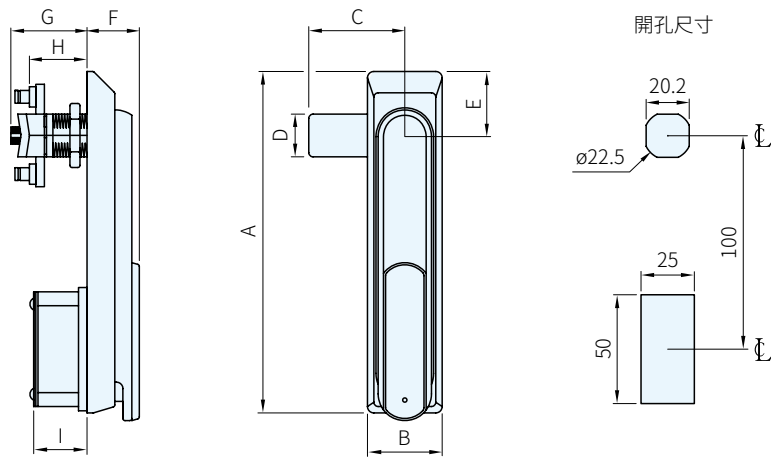

本體	擋片	後蓋
材質	材質	材質
SUS304	SUS304	PA

品號	A	B	C	D	E	F	G	H	I	庫存
5510.0010	160	35	45	20	30.5	24.5	35.7	27	25	·

Ps. 備註

- 適用板厚=1.5~4 mm
- 使用防盜性強的鑰匙，適用於戶外
- 擋片可以在0°，90°，180°，270°調整

訂貨： 交期：

5510.0010