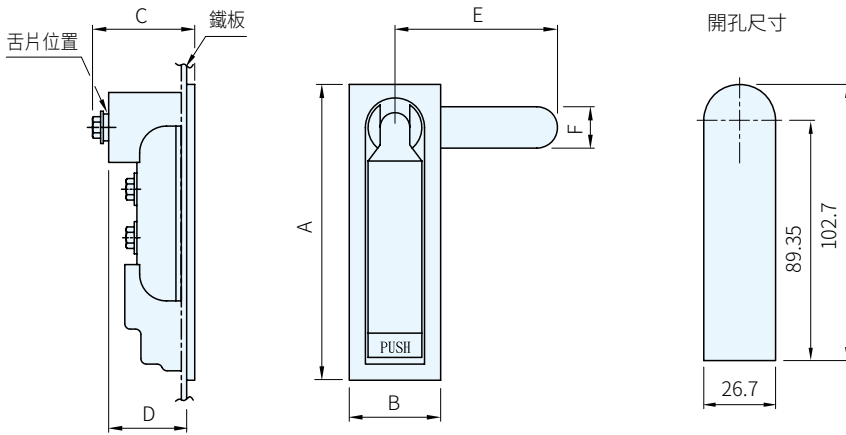

5597.0010

5597.0020

材質	處理	顏色
鋅合金	塗裝	銀·黑

品號	本體	A	B	C	D	E	F	庫存
5597.0010	銀色	110	34	41	30	63	15	·
5597.0020	黑色							

訂貨： 交期：

5597.0010