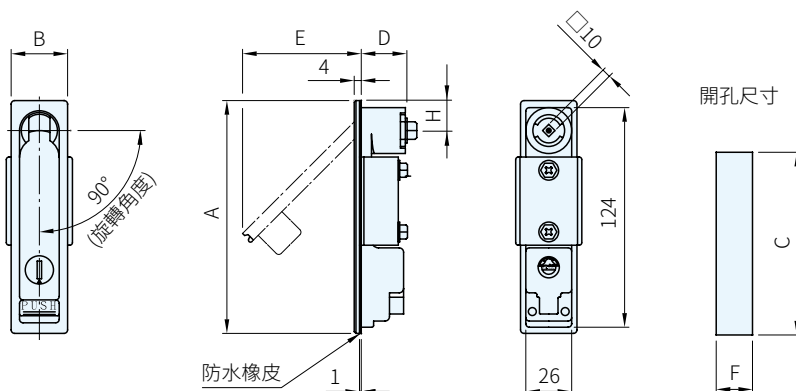

5571.7111

5571.7113

本體		舌片	
材質	處理	材質	處理
鋅合金	鍍鉻	鋼	鍍鋅

圖 1

圖 2

圖 3

圖 4

圖 5

品 號	備註	A	B	C	D	E	H	F	庫存
5571.7111	圖1	132	32	125	25	68	17	27	·
5571.7113		92	33.5	85	30	27.5		·	
5571.0020	圖2	-	-	-	-	-	-	-	·
5571.0040	圖3								·
5571.2012	圖4								·
5571.2014	圖5								·

Wa 注意

- 附鑰匙和舌片
- 5571.7111 的標準舌片是 5571.0040

訂貨： 交期：

5571.7111