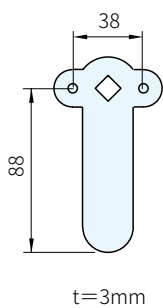

5571.7111

5571.7113

本體		舌片	
材質	處理	材質	處理
鋅合金	鍍鉻	鋼	鍍鋅

圖 1

圖 2

圖 3

圖 4

圖 5

品 號	備註	A	B	C	D	E	H	F	庫存
5571.7111	圖1	132	32	125	25	68	17	27	·
5571.7113		92	33.5	85	30	27.5		·	
5571.0020	圖2	-	-	-	-	-	-	-	·
5571.0040	圖3								·
5571.2012	圖4								·
5571.2014	圖5								·

Wa 注意

- 附鑰匙和舌片
- 5571.7111 的標準舌片是 5571.0040