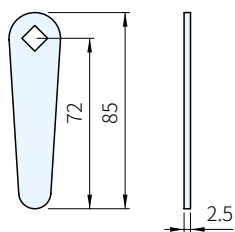

5571.7111

5571.7113

本體		舌片	
材質	處理	材質	處理
鋅合金	鍍鉻	鋼	鍍鋅

圖 1

圖 2

圖 3

圖 4

圖 5

品 號	備註	A	B	C	D	E	H	F	庫存
5571.7111	圖1	132	32	125	25	68	17	27	·
5571.7113		92	33.5	85	30	27.5		·	
5571.0020	圖2	-	-	-	-	-	-	-	·
5571.0040	圖3								·
5571.2012	圖4								·
5571.2014	圖5								·

Wa 注意

- 附鑰匙和舌片
- 5571.7111 的標準舌片是 5571.0040