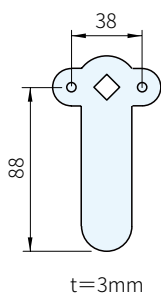

本體		舌片	
材質	處理	材質	處理
鋅合金	鍍鉻	鋼	鍍鋅

圖 1

圖 2

圖 3

圖 4

圖 5

品 號	備 註	A	B	C	D	E	庫 存
5571.7121	圖1	149	40	36	22	75	·
5571.0020	圖2	-	-	-	-	-	·
5571.0040	圖3						·
5571.2012	圖4						·
5571.2014	圖5						·

Wa 注意

- 附鑰匙和舌片
- 5571.7121 的標準舌片是 5571.0020

訂貨： 交期： 天

5571.7121