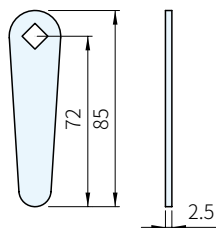

本體		舌片	
材質	處理	材質	處理
鋅合金	鍍鉻	鋼	鍍鋅

圖 1

圖 2

圖 3

圖 4

圖 5

品 號	備 註	A	B	C	D	E	庫 存
5571.7121	圖1	149	40	36	22	75	·
5571.0020	圖2	-	-	-	-	-	·
5571.0040	圖3						·
5571.2012	圖4						·
5571.2014	圖5						·

Wa 注意

- 附鑰匙和舌片
- 5571.7121 的標準舌片是 5571.0020

訂貨： 交期： 天

5571.7121