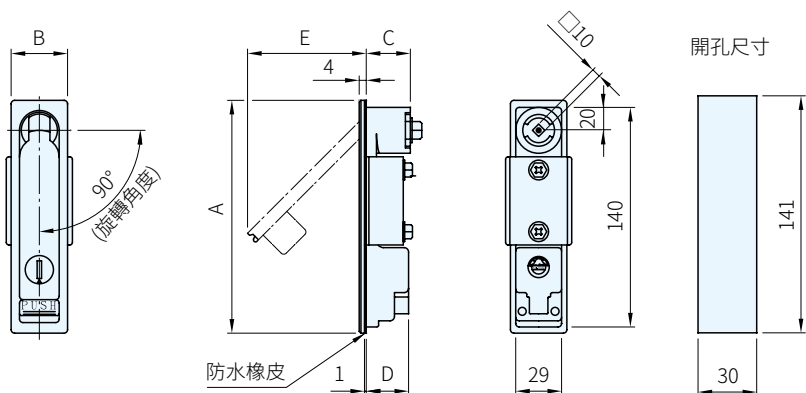

本體		舌片	
材質	處理	材質	處理
鋅合金	鍍鉻	鋼	鍍鋅

圖 1

圖 2

圖 3

圖 4

圖 5

品 號	備 註	A	B	C	D	E	庫 存
5571.7121	圖1	149	40	36	22	75	·
5571.0020	圖2	-	-	-	-	-	·
5571.0040	圖3						·
5571.2012	圖4						·
5571.2014	圖5						·

Wa 注意

- 附鑰匙和舌片
- 5571.7121 的標準舌片是 5571.0020

訂貨： 交期： 天

5571.7121