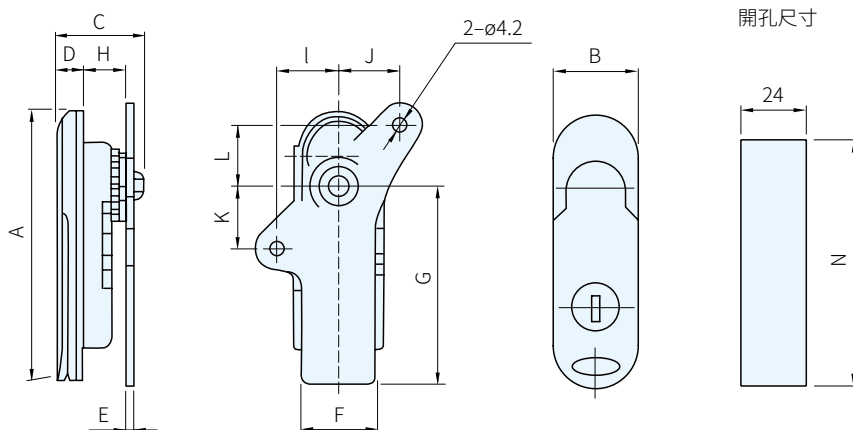

材質	處理	顏色
鋅合金	塗裝	銀

品號	A	B	C	D	E	F	G	H	I	J	K	L	N	庫存
5601.0010	89	28	29	7	2.5	24	65	14.5	20	20	20	20	63	·
5601.0020	107												80	·
5601.0030	123												96	·

特長

- 變換舌片方向，可左右開門通用

訂貨： 交期：

5601.0010

注意

- 適用門板厚度：1.5~3mm