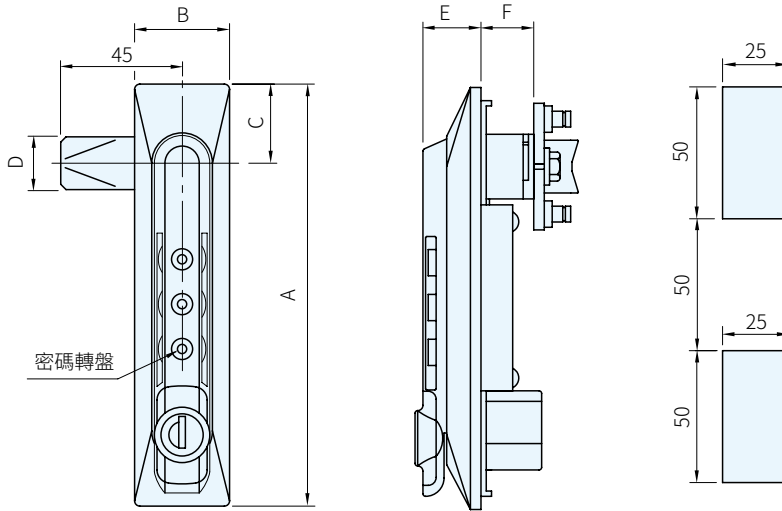

材質
PA

品號	A	B	C	D	E	F	庫存
5603.0010	160	36	30	20	22	20	△

【Ps】備註

- 可以自行設定3位數密碼
- 另附使用說明書

訂貨： 交期：

5603.0010