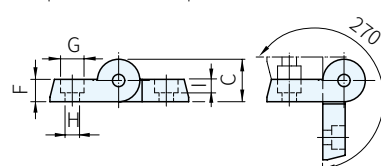

5570.2081

5570.2082

5570.2083

材質	處理	顏色
鋁合金	塗裝	黑

品號	庫存	A	B	C	D	E	F	G	H	l	荷重 kgf
5570.2081	·	40	50	13	26	30	6.5	9	5.5	4.5	30

品號	庫存	A	B	C	D	E	F	G	H	l	荷重 kgf
5570.2082	·	70	50	19	47	30	10	10.5	6.5	6	50

品號	庫存	A	B	C	D	E	F	G	H	l	荷重 kgf
5570.2083	·	70	75	19	47	54.5	10	10.5	6.5	6.7	70