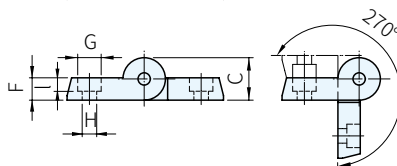

5570.2081

5570.2082

5570.2083

材質	處理	顏色
鋁合金	塗裝	黑

品號	庫存	A	B	C	D	E	F	G	H	l	荷重 kgf
5570.2081	·	40	50	13	26	30	6.5	9	5.5	4.5	30

品號	庫存	A	B	C	D	E	F	G	H	l	荷重 kgf
5570.2082	·	70	50	19	47	30	10	10.5	6.5	6	50

品號	庫存	A	B	C	D	E	F	G	H	l	荷重 kgf
5570.2083	·	70	75	19	47	54.5	10	10.5	6.5	6.7	70