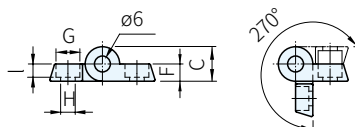

5570.2081

5570.2082

5570.2083

材質	處理	顏色
鋁合金	塗裝	黑

品號	庫存	A	B	C	D	E	F	G	H	l	荷重 kgf
5570.2081	·	40	50	13	26	30	6.5	9	5.5	4.5	30

品號	庫存	A	B	C	D	E	F	G	H	l	荷重 kgf
5570.2082	·	70	50	19	47	30	10	10.5	6.5	6	50

品號	庫存	A	B	C	D	E	F	G	H	l	荷重 kgf
5570.2083	·	70	75	19	47	54.5	10	10.5	6.5	6.7	70