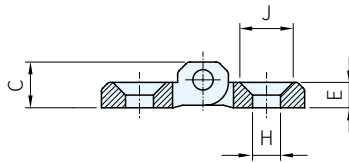

RoHS SUS

材質	處理
SUS304	鏡面拋光

品號	A	B	C	E	H	J	庫存
5647.0010	40	25	9	5	5.5	10.5	·
5647.0020	50	30	11.5	6	6.5	12.5	·
5647.0030	60	36	15	8	8.5	16.5	·

Sp. 特長

· 旋轉角度max.270°

Ps. 備註

· 髮絲紋拋光歡迎洽詢

訂貨：品號 交期：1 天