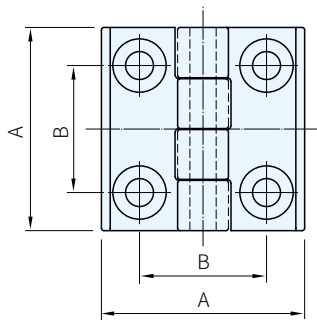

RoHS SUS

材質	處理
SUS304	鏡面拋光

品號	A	B	C	E	H	J	庫存
5647.0010	40	25	9	5	5.5	10.5	·
5647.0020	50	30	11.5	6	6.5	12.5	·
5647.0030	60	36	15	8	8.5	16.5	·

Sp. 特長

· 旋轉角度max.270°

Ps. 備註

· 髮絲紋拋光歡迎洽詢

訂貨：品號 交期：1 天