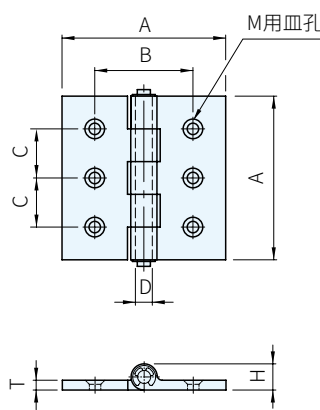

材質	處理
SUS316	鏡面拋光

5648.0010
5648.0020
5648.0030

5648.0040

品號	A	B	C	D	H	T	M	庫存
5648.0010	50	35	20	6	14	5	M5	·
5648.0020	65	40	35					·
5648.0030	75	50	40	8	16	6	M6	·
5648.0040	100	60	30					·

Ps. 備註

· 髮絲紋拋光，歡迎洽詢