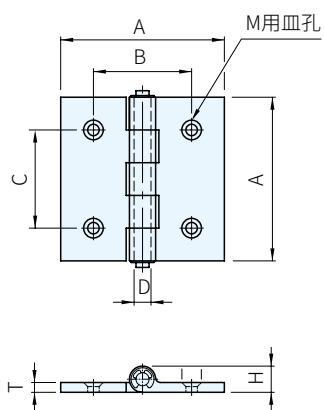

材質	處理
SUS316	鏡面拋光

5648.0010
5648.0020
5648.0030

5648.0040

品號	A	B	C	D	H	T	M	庫存
5648.0010	50	35	20	6	14	5	M5	·
5648.0020	65	40	35					·
5648.0030	75	50	40	8	16	6	M6	·
5648.0040	100	60	30					·

Ps. 備註

· 髮絲紋拋光，歡迎洽詢