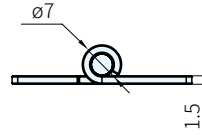

SUS

材質	處理
SUS304	鏡面拋光

品 號	庫 存
TTSH-25320	·

PS. 備註

- 沖壓鉸鏈結構簡單集成和安裝簡便，無需額外成本

訂貨： 交期：

TTSH-25320