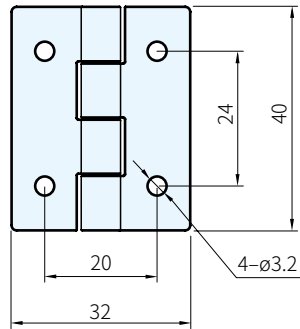

SUS

材質	處理
SUS304	鏡面拋光

品 號	庫 存
TTSH-25320	·

PS. 備註

- 沖壓鉸鏈結構簡單集成和安裝簡便，無需額外成本

訂貨： 交期：

TTSH-25320