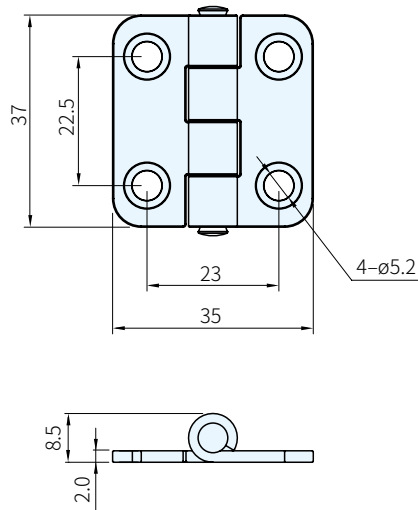

SUS

材質	處理
SUS304	鏡面拋光

品 號	庫 存
TTSH-25301	·

PS 備註

- 沖壓鉸鏈結構簡單集成和安裝簡便，無需額外成本

訂貨： 交期：

TTSH-25301