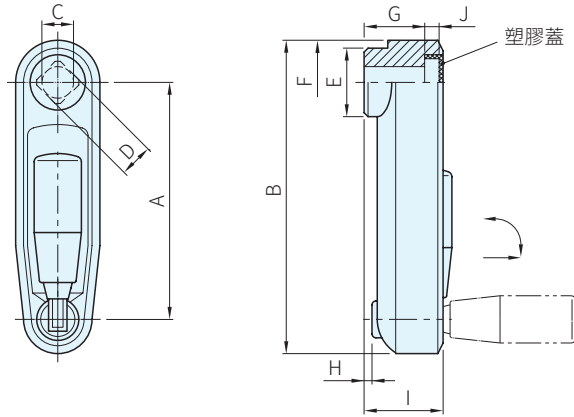

本體			把手	塑膠蓋	
材質	處理	顏色	材質	材質	顏色
鋁	塗裝	黑	電木	POM	灰

圓孔 品號	庫存	方孔 品號	庫存	A	B	圓孔	方孔	E	F	G	H	I	J
						C(H7)	D(H11)						
SGR472.3-0010	·	SGR472.3-0011	△	80	107	10	V10	23	29	20	3	26	4.3
SGR472.3-0020	·	SGR472.3-0021	△	100	131	12	V12	26	34	24	4.5	30	4.2
SGR472.3-0030	·	SGR472.3-0031	△	125	158	14	V14	28	36	31	9	37	

**SP. 特長**

· 把手可折疊收納至手輪內，兼具美觀和安全的設計

訂貨：  交期：  天 ·  
SGR472.3-0010  天 △

**PS. 備註**

· 折疊迴轉把手GN798.3，歡迎洽詢